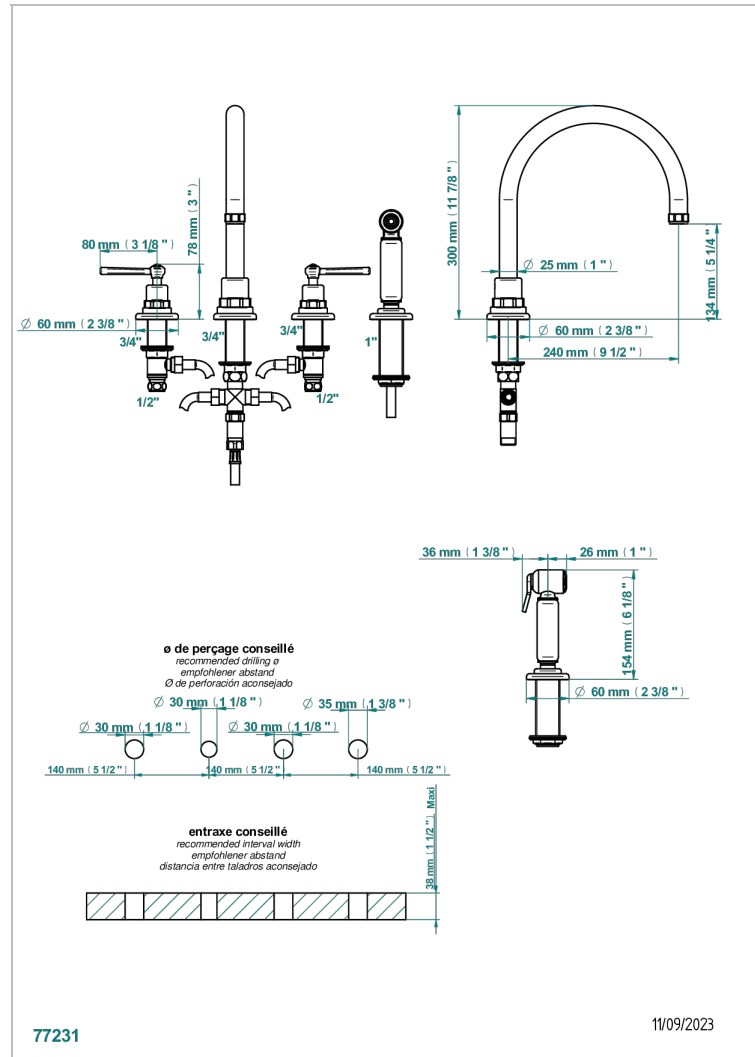

CLUB SAINT-GERMAIN MIT HEBEL

G7J-4211

4-loch-spültischbatterie mit schwenkbarem auslauf und seitenbrause

THG[®]
PARIS

EIGENSCHAFTEN

- ACS : 22ACCLY430

ZERTIFIZIERUNGEN

VERFÜGBARE OBERFLÄCHEN