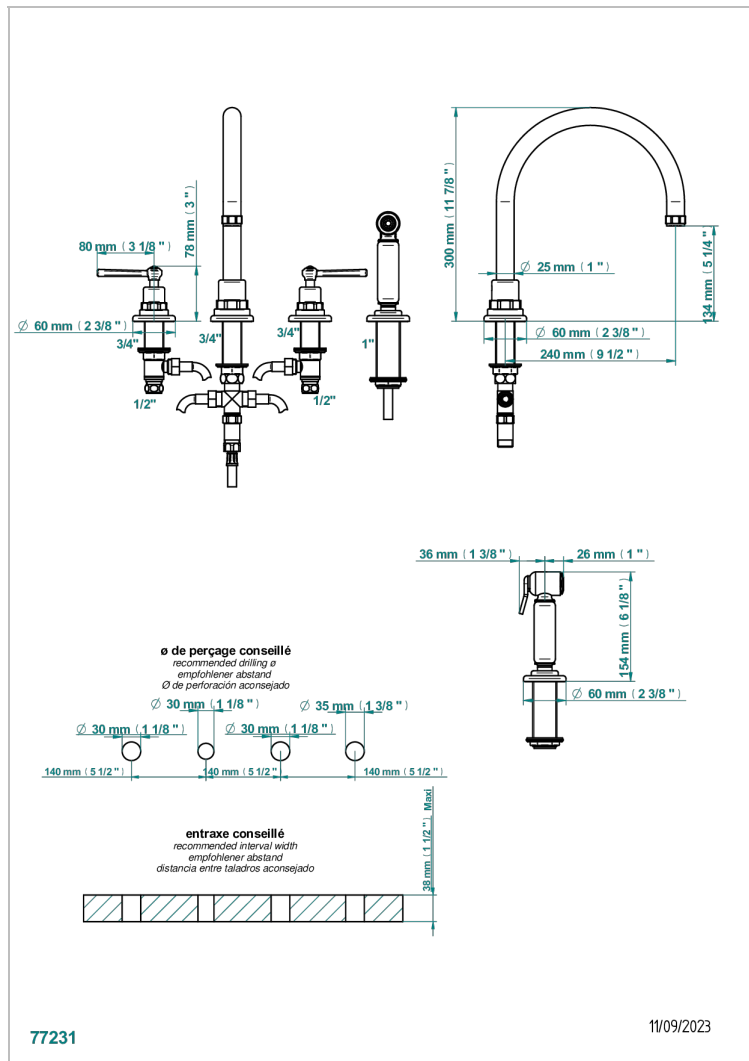

CLUB SAINT-GERMAIN WITH LEVER

G7J-4211

4-hole sink mixer with swivel spout and side spray

THG[®]
PARIS

ХАРАКТЕРИСТИКИ

- ACS : 22ACCLY430

СТАНДАРТЫ

ДОСТУПНЫЕ ВАРИАНТЫ ПОКРЫТИЙ