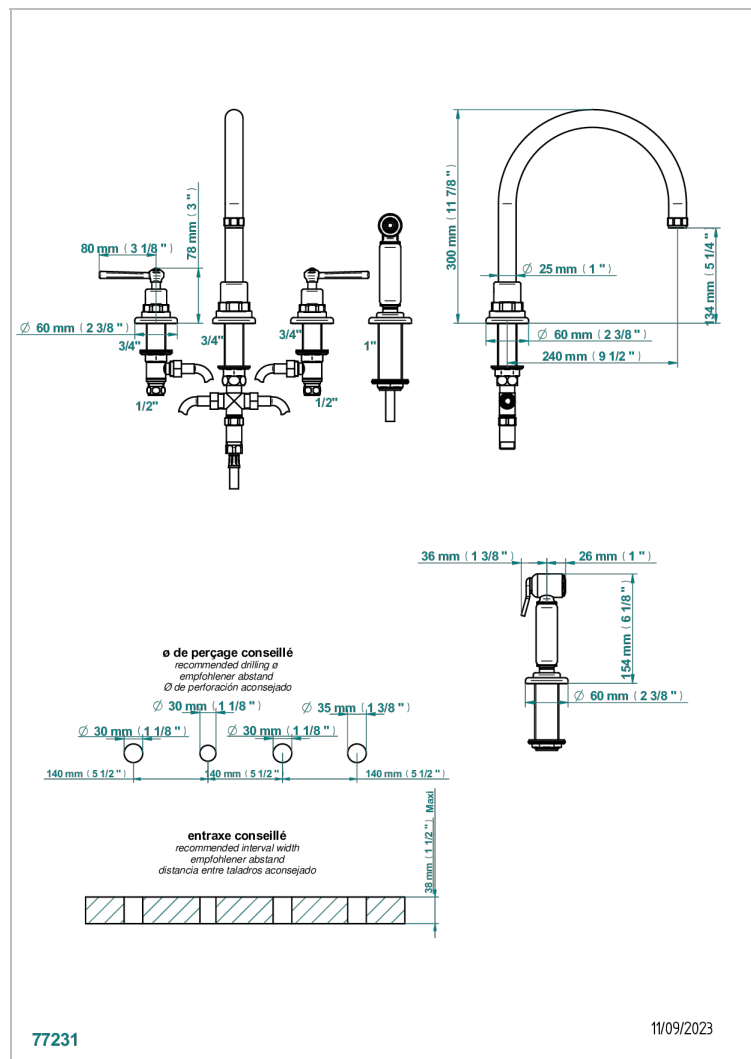

# CLUB SAINT-GERMAIN A MANETTES

G7J-4211

Mélangeur d'évier 4 trous avec bec orientable et douchette individuelle

THG<sup>®</sup>  
PARIS

## CARACTÉRISTIQUES

- ACS : 22ACCLY430