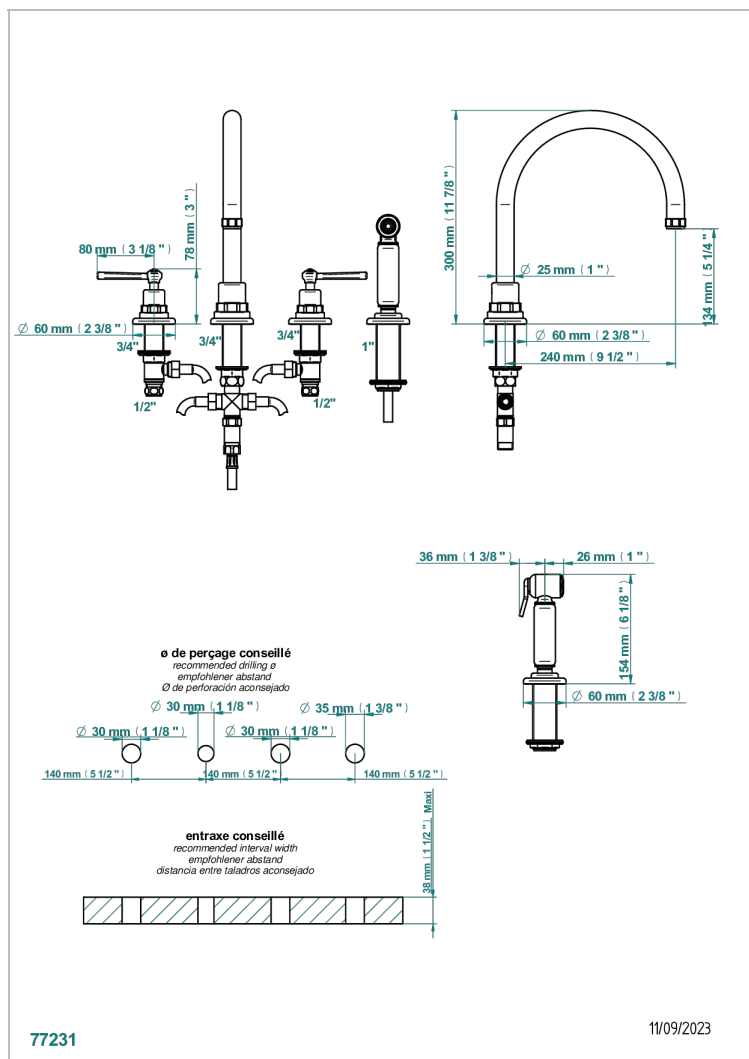

CLUB SAINT-GERMAIN CON MANETAS

G7J-4211

Mezclador de fregadero de 4 orificios con caño giratorio y rociador lateral Mezclador de fregadero de 2 orificios con caño giratorio y ducha individual

CARACTERÍSTICAS

- ACS : 22ACCLY430

ESTÁNDAR

ACABADOS DISPONIBLES

Bronce claro - D01
Cerámica negra mate - D30
Cromo - A02
Cromo / dorado - G02
Cromo mate - C02
Dorado - F01

Dorado mate - F07
Dorado pálido - F30
Dorado pálido mate (sin barniz) - F31
Natural smoked Brass - A13
Níquel - B01
Níquel mate - C01