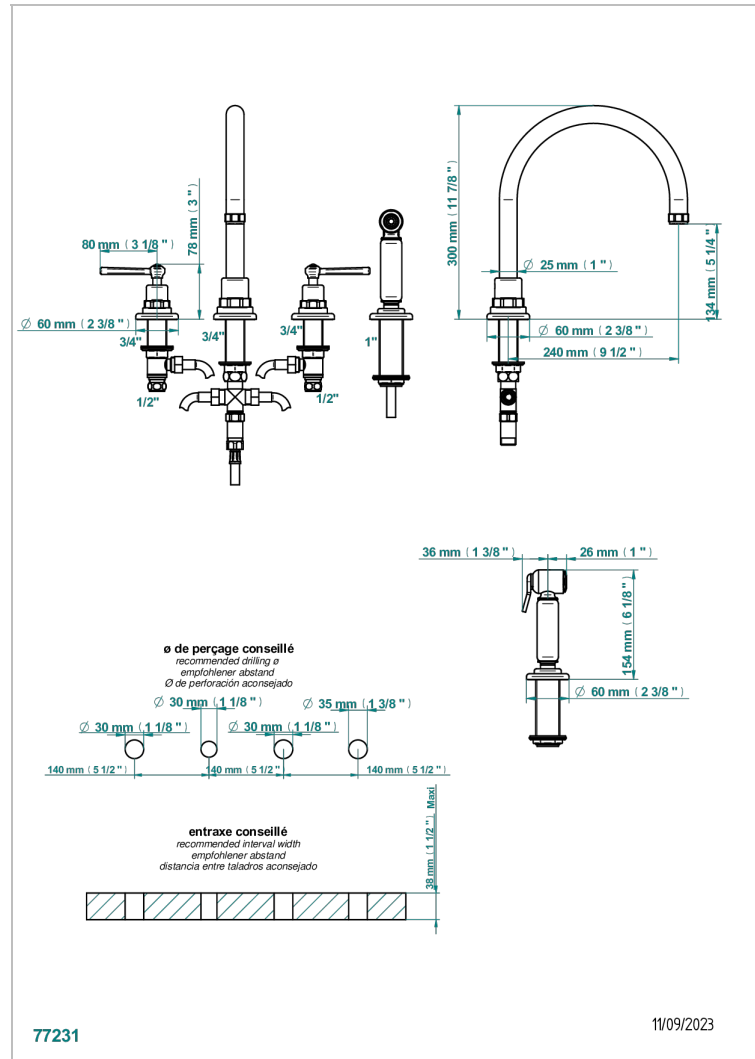

CLUB SAINT-GERMAIN MIT HEBEL

G7J-4211

4-loch-spültischbatterie mit schwenkbarem auslauf und seitenbrause

THG[®]
PARIS

EIGENSCHAFTEN

- ACS : 22ACCLY430

ZERTIFIZIERUNGEN

VERFÜGBARE OBERFLÄCHEN