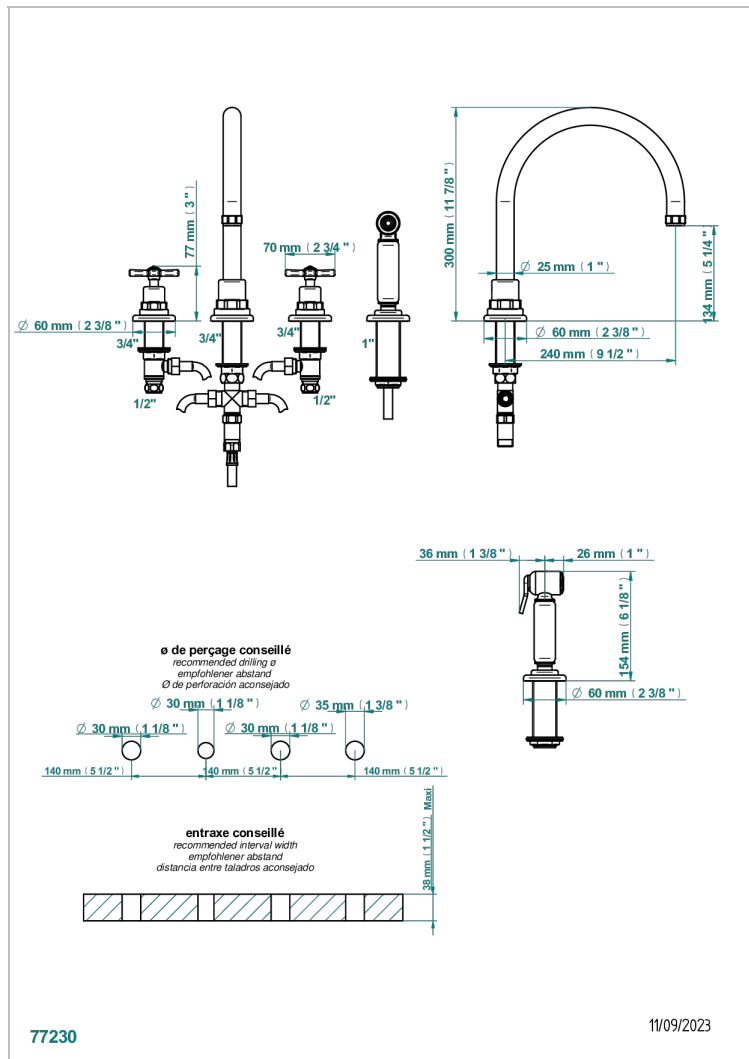

G7H-4211

Mezclador de fregadero de 4 orificios con caño giratorio y rociador lateral Mezclador de fregadero de 2 orificios con caño giratorio y ducha individual

CARACTERÍSTICAS

- ACS : 22ACCLY430

ESTÁNDAR