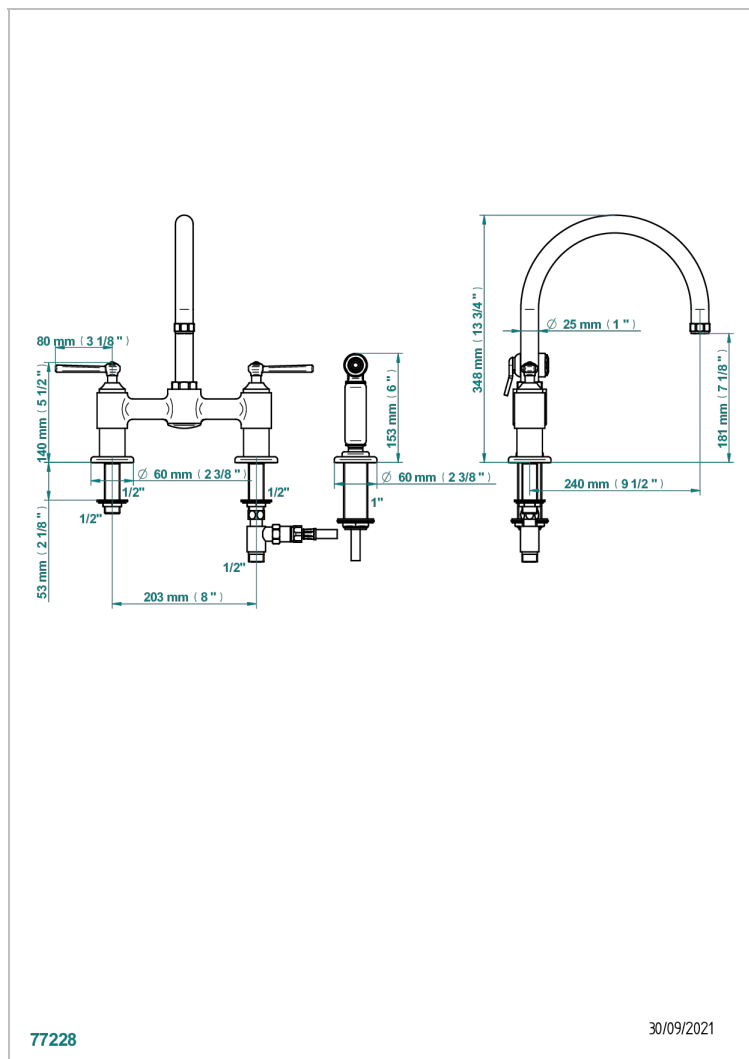

G7J-159DM

Mélangeur d'évier 3 trous avec bec orientable et douchette individuelle

77228

30/09/2021

CARACTÉRISTIQUES

- ACS : 22ACCLY430

CERTIFICATIONS

FINITIONS DISPONIBLES