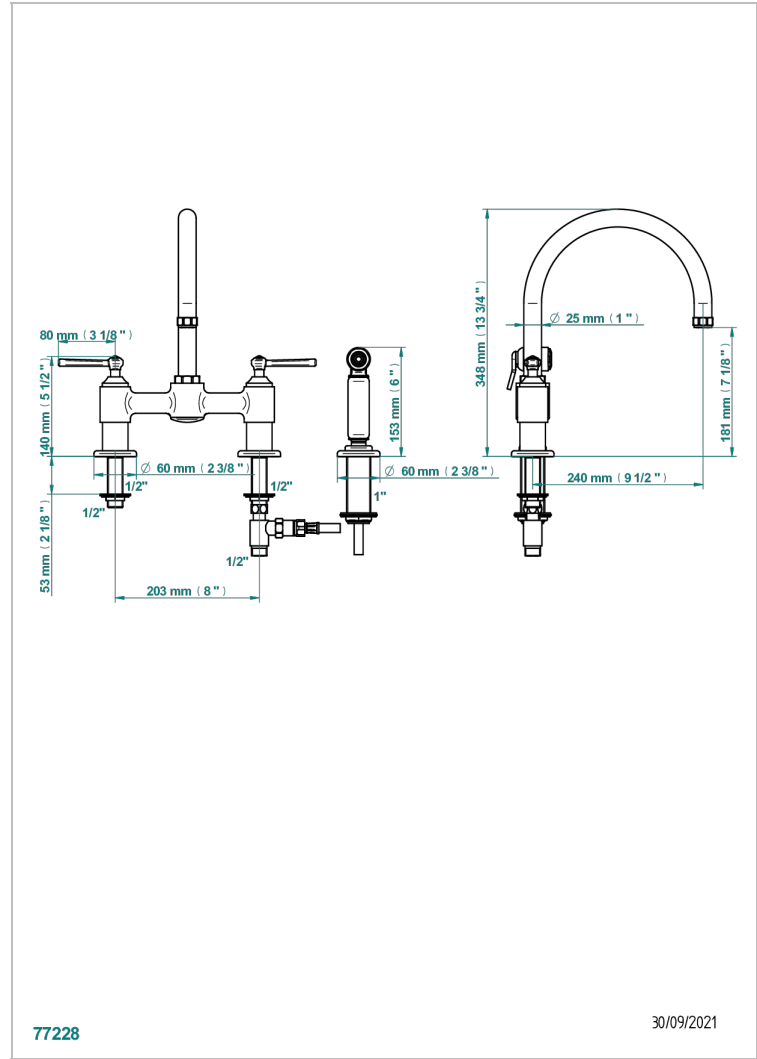

CLUB SAINT-GERMAIN CON MANETAS

G7J-159DM

THG[®]
PARIS

Mezclador de fregadero de 2 orificios con caño giratorio y rociador lateral

77228

30/09/2021

CARACTERÍSTICAS

- ACS : 22ACCLY430