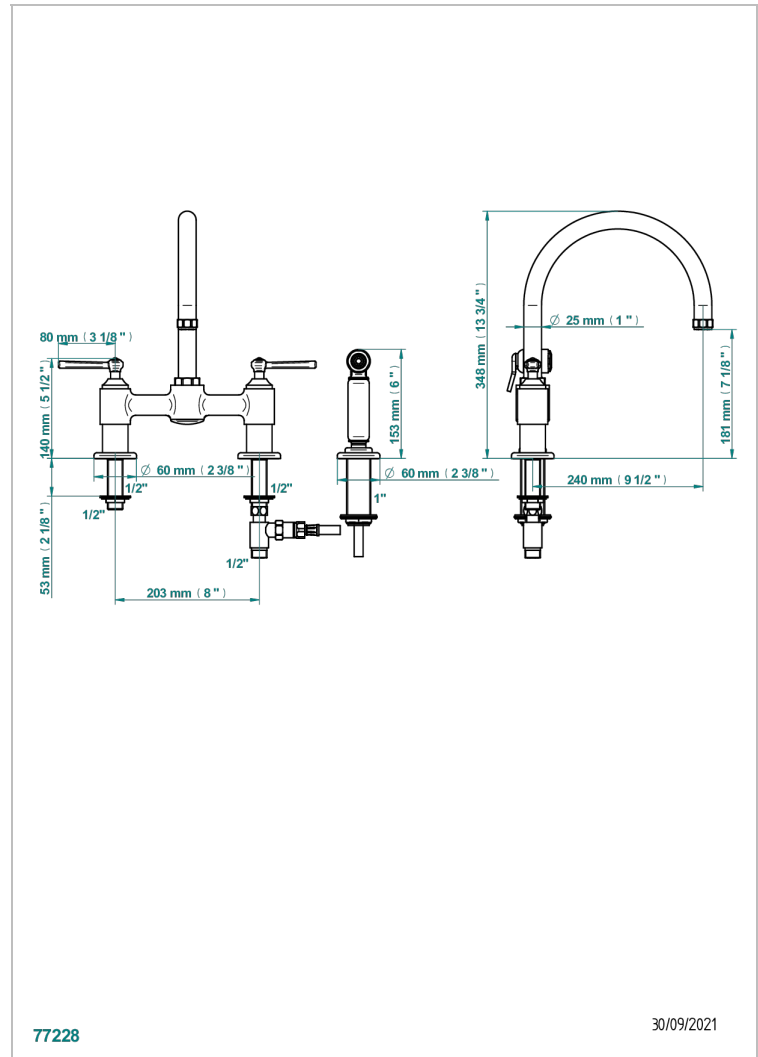

CLUB SAINT-GERMAIN MIT HEBEL

G7J-159DM

2-loch-spültiszbatterie mit schwenkbarem auslauf und seitenbrause

THG[®]
PARIS

77228

30/09/2021

EIGENSCHAFTEN

- ACS : 22ACCLY430