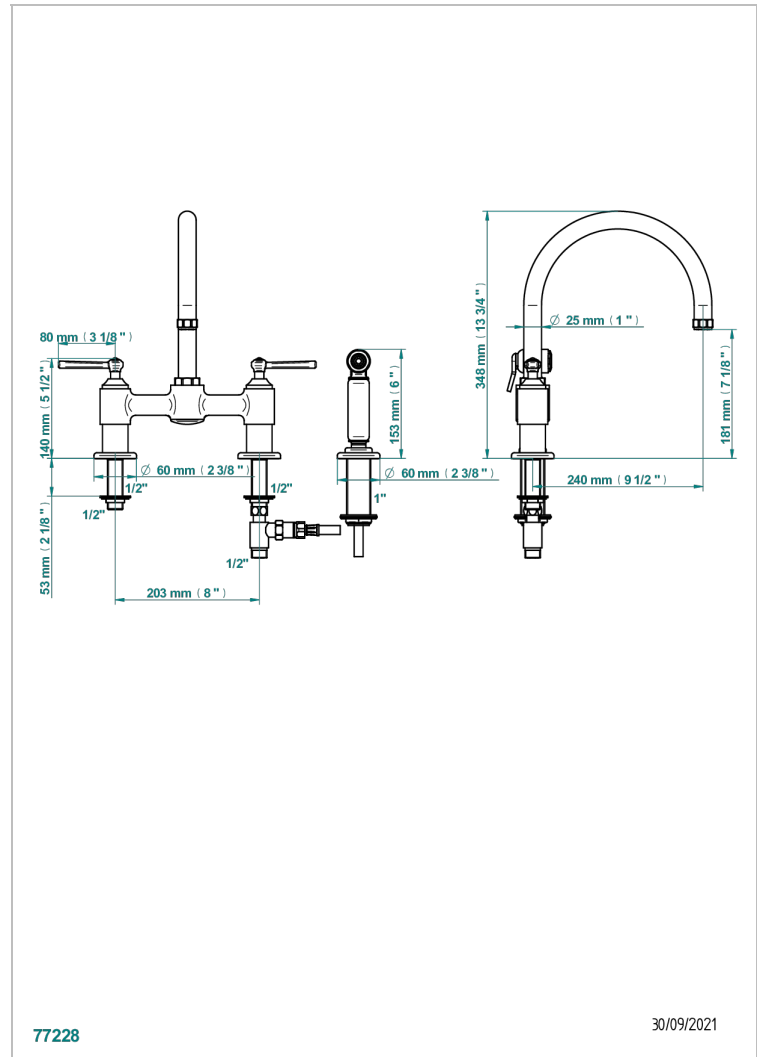

# CLUB SAINT-GERMAIN A MANETTES

G7J-159DM

Mélangeur d'évier 3 trous avec bec orientable et douchette individuelle

THG<sup>®</sup>  
PARIS

## CARACTÉRISTIQUES

- ACS : 22ACCLY430