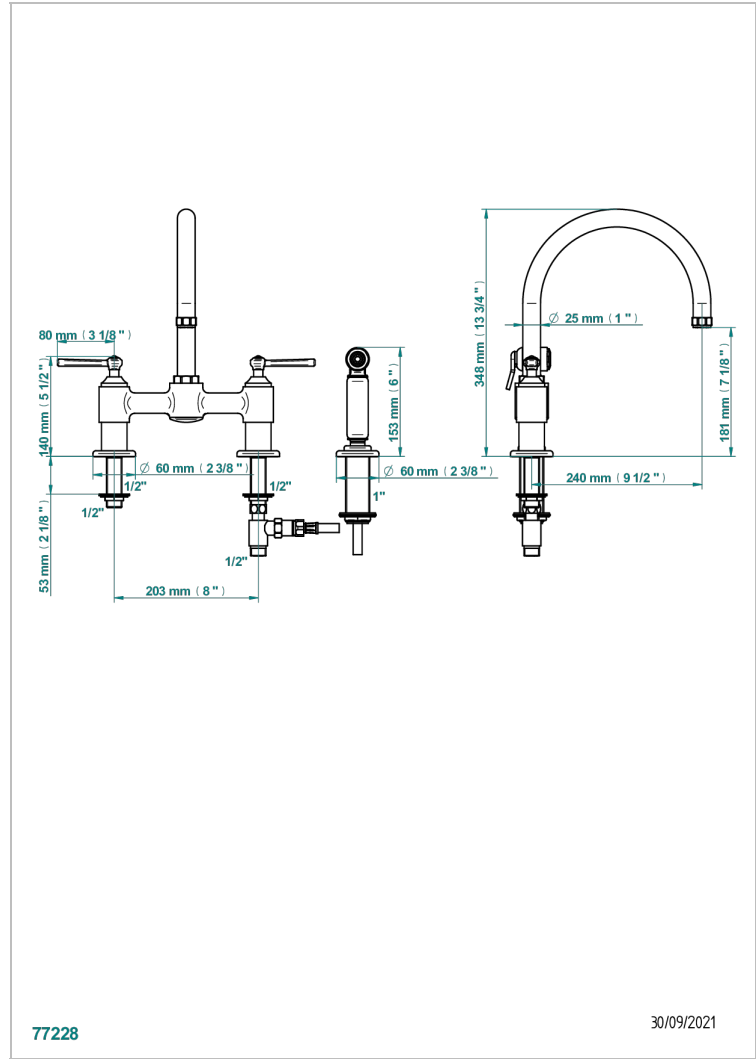

CLUB SAINT-GERMAIN CON MANETAS

G7J-159DM

Mezclador de fregadero de 2 orificios con caño giratorio y rociador lateral

THG[®]
PARIS

77228

30/09/2021

CARACTERÍSTICAS

- ACS : 22ACCLY430