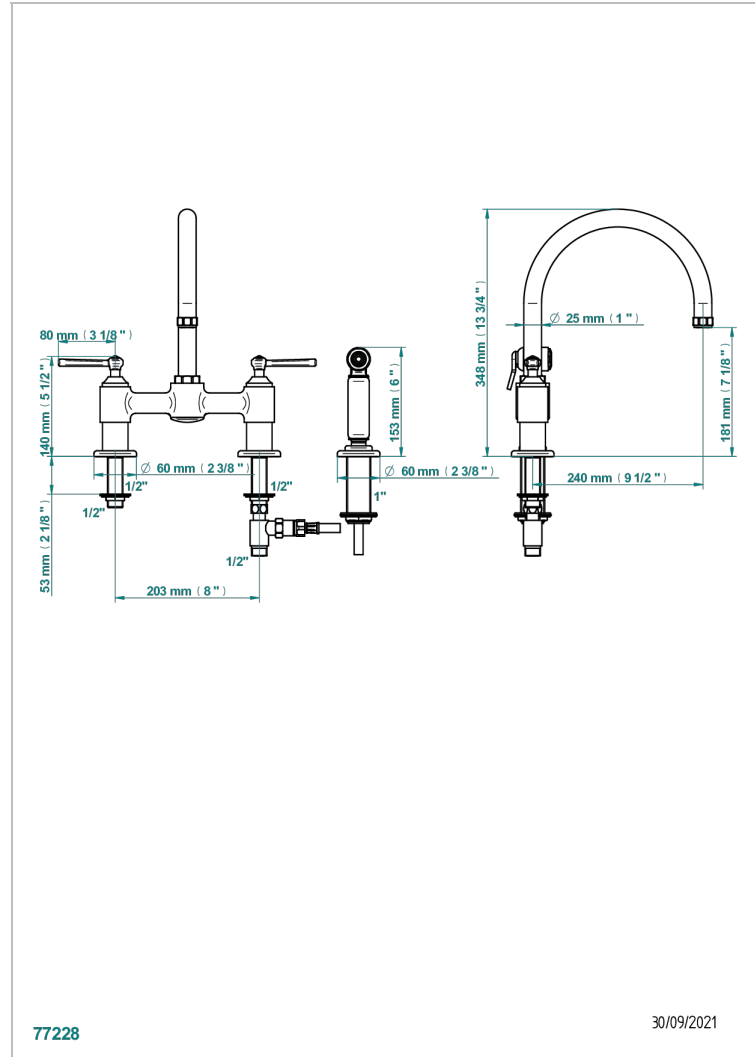

CLUB SAINT-GERMAIN MIT HEBEL

G7J-159DM

2-loch-spültischbatterie mit schwenkbarem auslauf und seitenbrause

THG[®]
PARIS

EIGENSCHAFTEN

- ACS : 22ACCLY430

ZERTIFIZIERUNGEN

VERFÜGBARE OBERFLÄCHEN