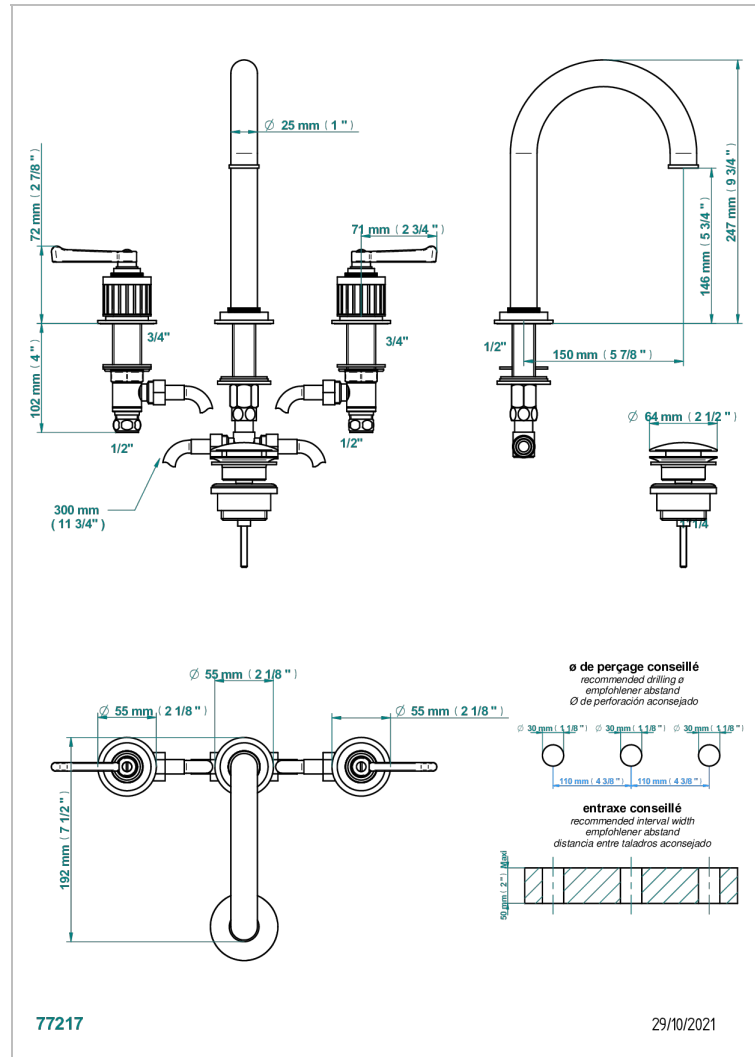

# HAMPTONS A MANETTES

G4S-152

Mélangeur de lavabo 3 trous avec vidage, bec haut

THG<sup>®</sup>  
PARIS

## CARACTÉRISTIQUES

- ACS : 18ACCLY393
- NF : NF EN 200 - IA - Chrome