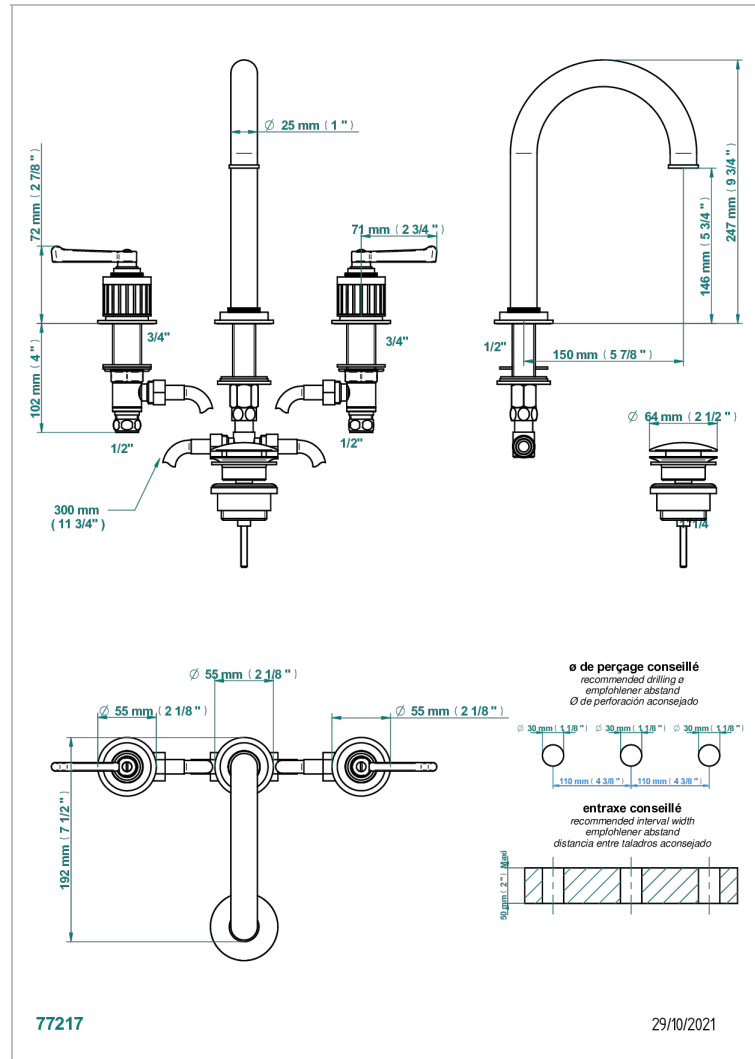

# HAMPTONS A MANETTES

G4S-152

Mélangeur de lavabo 3 trous avec vidage, bec haut

THG<sup>®</sup>  
PARIS

## CARACTÉRISTIQUES

- ACS : 18ACCLY393
- NF : NF EN 200 - IA - Chrome