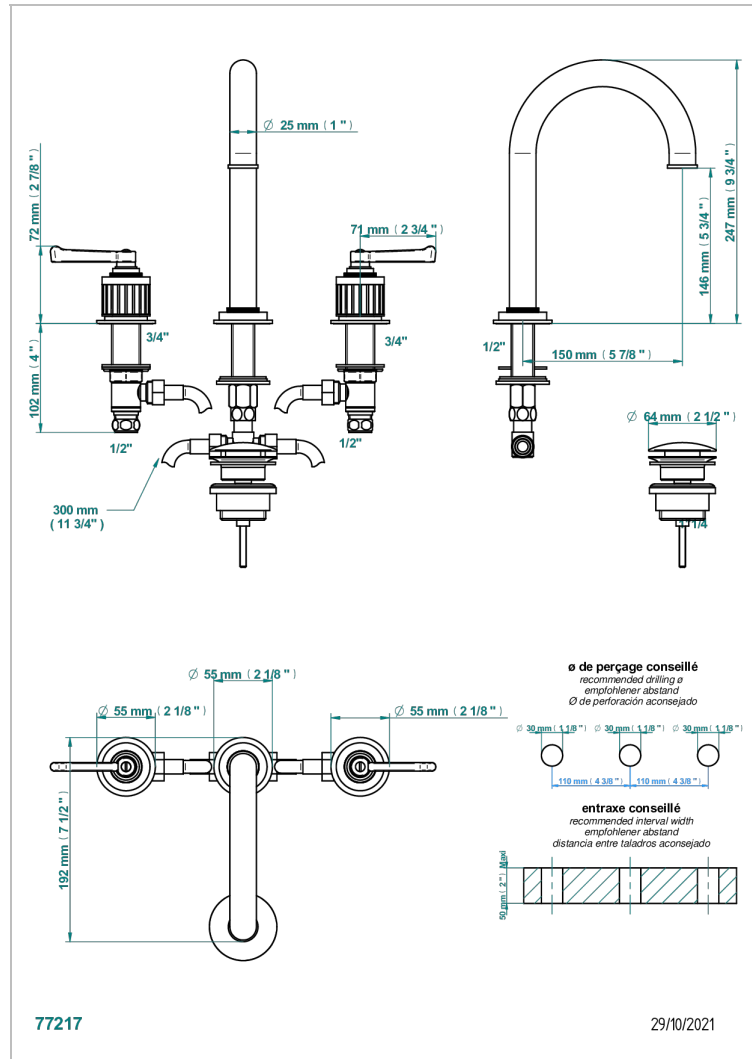

HAMPTONS CON MANETAS

G4S-152

Batería americana de lavabo 1/2" (caño alto) con vaciador

CARACTERÍSTICAS

- ACS : 18ACCLY393
- NF : NF EN 200 - IA - Chrome

ESTÁNDAR

ACABADOS DISPONIBLES

Bronce claro - D01
Cerámica negra mate - D30
Cobre viejo mate - H07
Cromo - A02
Cromo mate - C02
Dorado - F01