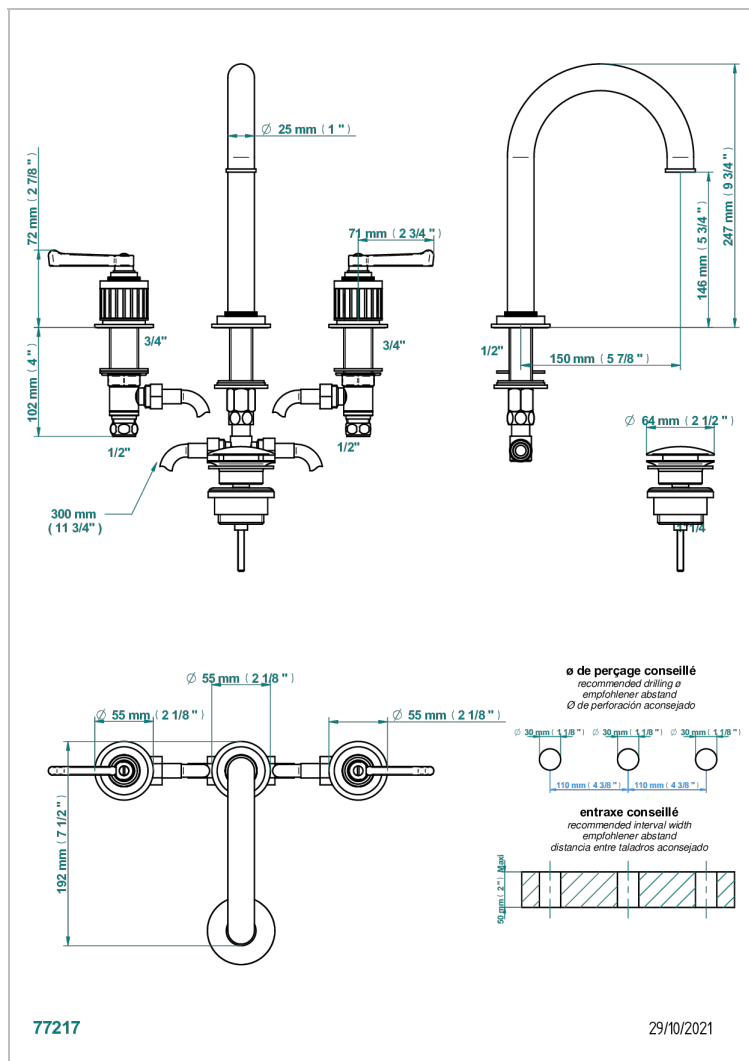

HAMPTONS WITH LEVER HANDLES

G4S-152

3孔台盆龙头, 带下水器, 高喷嘴

特色

- ACS : 18ACCLY393
- NF : NF EN 200 - IA - Chrome

标准

可选饰面

Black ceram - D30
Blush PVD - H62
Graphite PVD - H64
Matt Umber PVD - H67
Matt blush PVD - H60
Matt graphite PVD - H65

抛光镍 - B01
浅金 - F30
漆面铜 - DO1