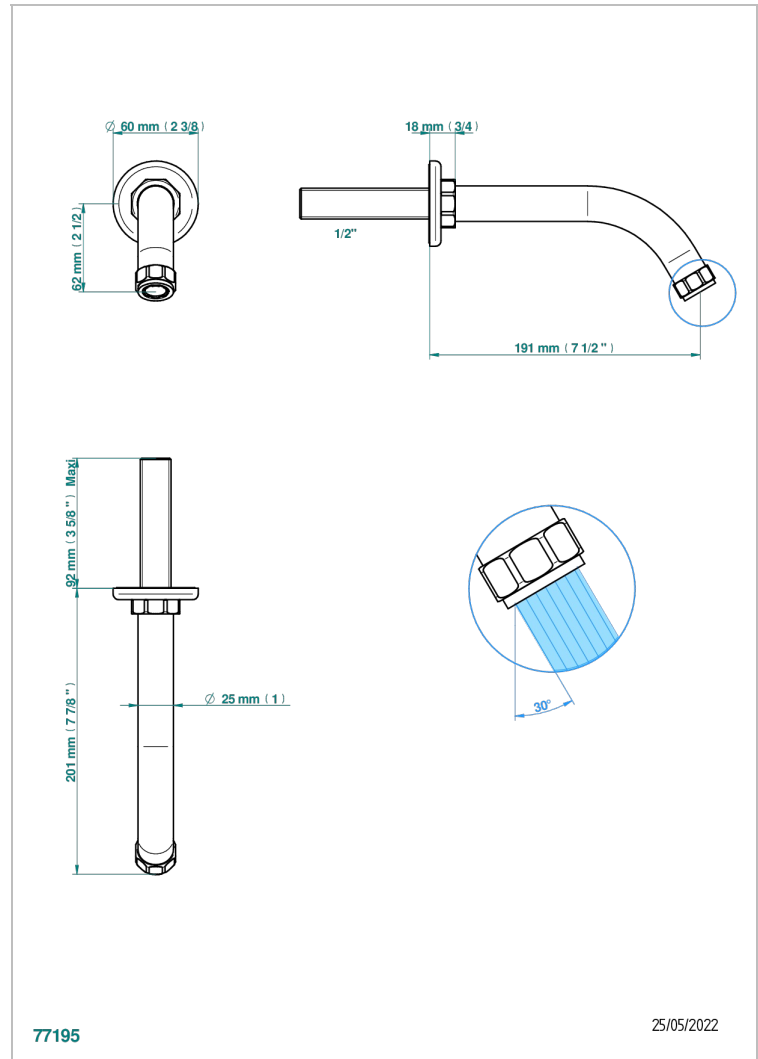

# CLUB SAINT-GERMAIN A MANETTES

G7J-22GAB

Bec de lavabo mural goliath 1/2 sans té

THG<sup>®</sup>  
PARIS

## CARACTÉRISTIQUES

- Club Saint-Germain à manettes
- Bec de lavabo mural goliath 1/2 sans té