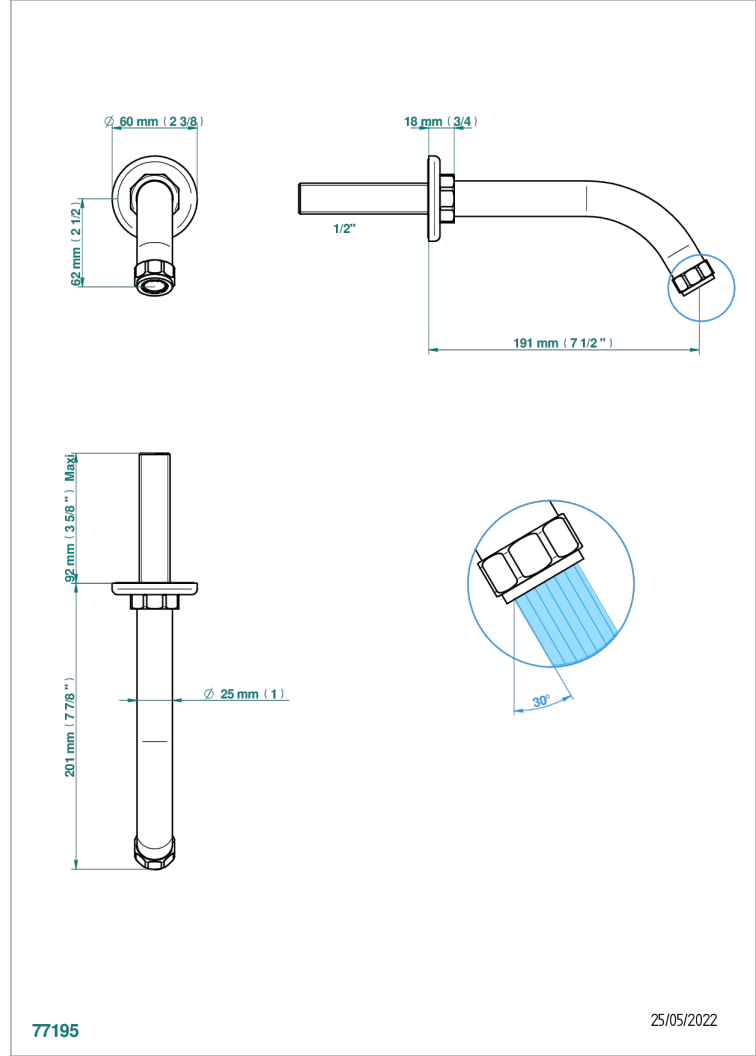

CLUB SAINT-GERMAIN A MANETTES

G7J-22GAB

Bec de lavabo mural goliath 1/2 sans té

THG[®]
PARIS

CARACTÉRISTIQUES

- Club Saint-Germain à manettes
- Bec de lavabo mural goliath 1/2 sans té

SPECIFICATIONS TECHNIQUES

- Recommandé : 3 bars (max. 5 bars) - Advised : 43,5 psi (max. 72 psi)
- 8,3 l/min à 3 bars (2.2 gpm at 43.5 psi)

PRODUITS ASSOCIÉS

- Ref. G00-309/B Bonde à écoulement libre avec grille pour vidage de lavabo
- Ref. G00-309/S Siphon design apparent
- Ref. G00-316 Vidage de lavabo clic-clac modèle Europe
- Ref. G00-308T Siphon culot réglable mini 45 mm maxi 90 mm, garde d'eau de 45 mm avec tubulure