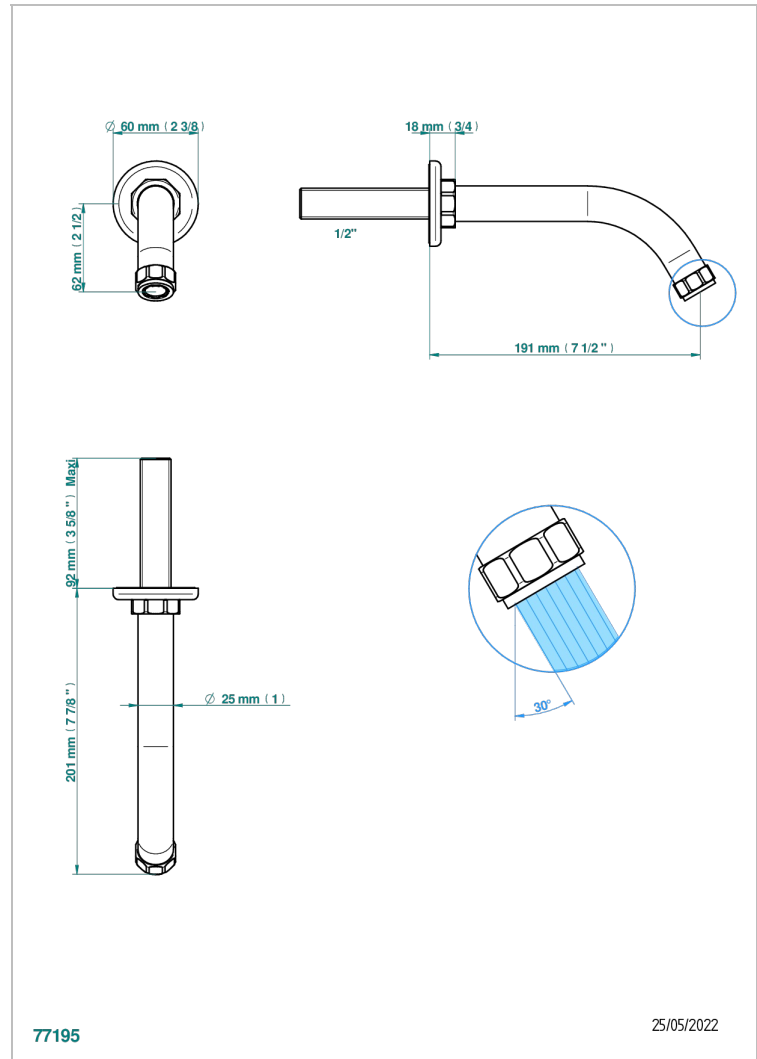

CLUB SAINT-GERMAIN WITH LEVER

G7J-22GAB

Wall mounted basin, goliath spout, 1/2" , without T junction

THG[®]
PARIS

77195

25/05/2022

ХАРАКТЕРИСТИКИ

- Club Saint-Germain with lever
- Wall mounted basin, goliath spout, 1/2" , without T junction

ТЕХНИЧЕСКИЕ ХАРАКТЕРИСТИКИ

- Recommandé : 3 bars (max. 5 bars) - Advised : 43,5 psi (max. 72 psi)
- 8,3 l/min à 3 bars (2.2 gpm at 43.5 psi)

СВЯЗАННЫЕ ТОВАРНЫЕ ПОЗИЦИИ

- Ref. G00-309/B Донный клапан с низкой пропускной способностью для раковин без перелива
- Ref. G00-309/S Сифон отдельный для спускного клапана для стеклянной раковины
- Ref. G00-316 Донный клапан CLIC-CLAC
- Ref. G00-308T Adjustable bottle trap, mini 45 mm - maxi 90 mm with 300 mm overflow pipe