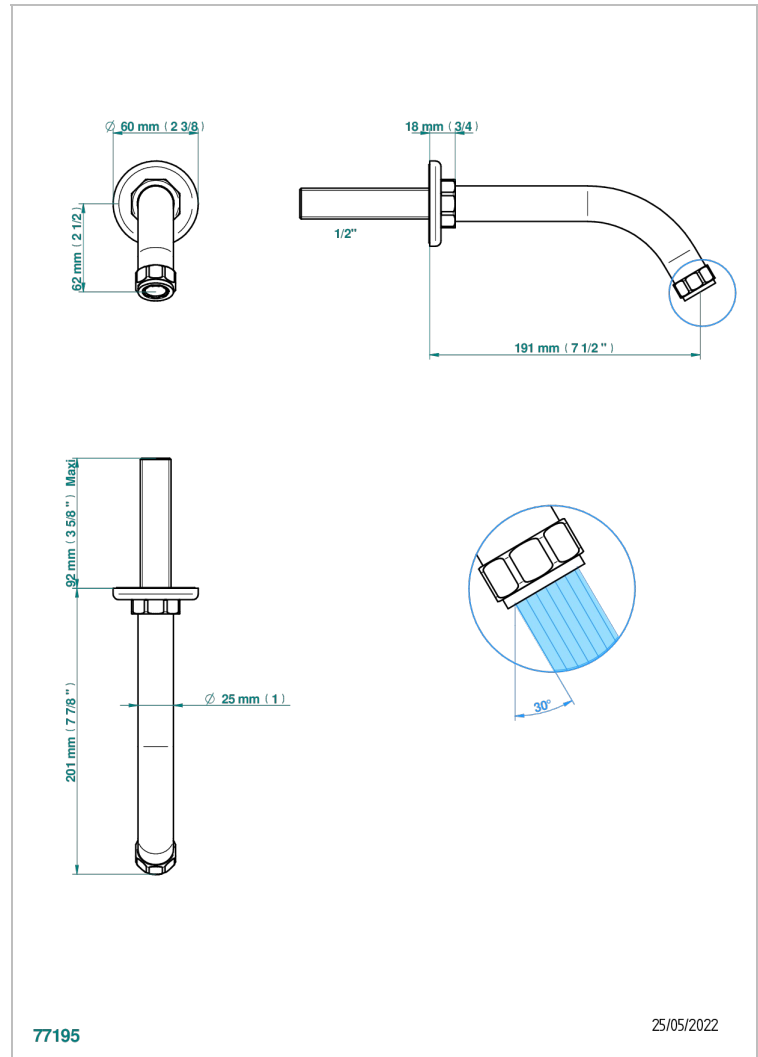

CLUB SAINT-GERMAIN CON MANETAS

G7J-22GAB

Wall mounted basin, goliath spout, 1/2", without T junction

THG[®]
PARIS

77195

25/05/2022

CARACTERÍSTICAS

- Club Saint-Germain con manetas
- Wall mounted basin, goliath spout, 1/2", without T junction

ESPECIFICACIONES TÉCNICAS

- Recommandé : 3 bars (max. 5 bars) - Advised : 43,5 psi (max. 72 psi)
- 8,3 l/min à 3 bars (2.2 gpm at 43.5 psi)

PRODUCTOS RELACIONADOS

- Ref. G00-309/B Vaciador de flujo libre con rejilla para el lavabo
- Ref. G00-309/S Sifón moderno
- Ref. G00-316 Vaciador para lavabo sistema clic-clac
- Ref. G00-308T Adjustable bottle trap, mini 45 mm - maxi 90 mm with 300 mm overflow pipe