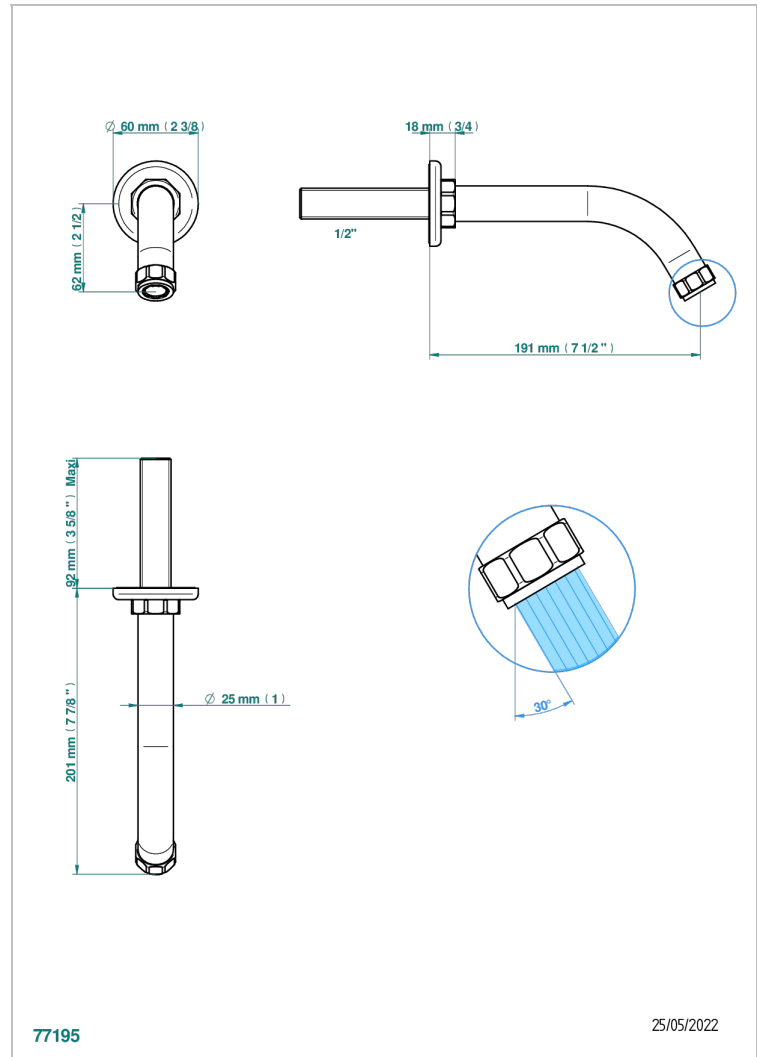

CLUB SAINT-GERMAIN MIT HEBEL

G7J-22GAB

Wall mounted basin, goliath spout, 1/2" , without T junction

THG[®]
PARIS

EIGENSCHAFTEN

- Club Saint-Germain mit Hebel
- Wall mounted basin, goliath spout, 1/2" , without T junction

TECHNISCHE DATEN

- Recommandé : 3 bars (max. 5 bars) - Advised : 43,5 psi (max. 72 psi)
- 8,3 l/min à 3 bars (2.2 gpm at 43.5 psi)

ÄHNLICHE PRODUKTE

- Ref. G00-309/B Frei fließender Ablauf mit Gitter für Waschbecken
- Ref. G00-309/S Geruchsverschluss
- Ref. G00-316 Runder Waschtischablauf CLIC-CLAC
- Ref. G00-308T Adjustable bottle trap, mini 45 mm - maxi 90 mm with 300 mm overflow pipe