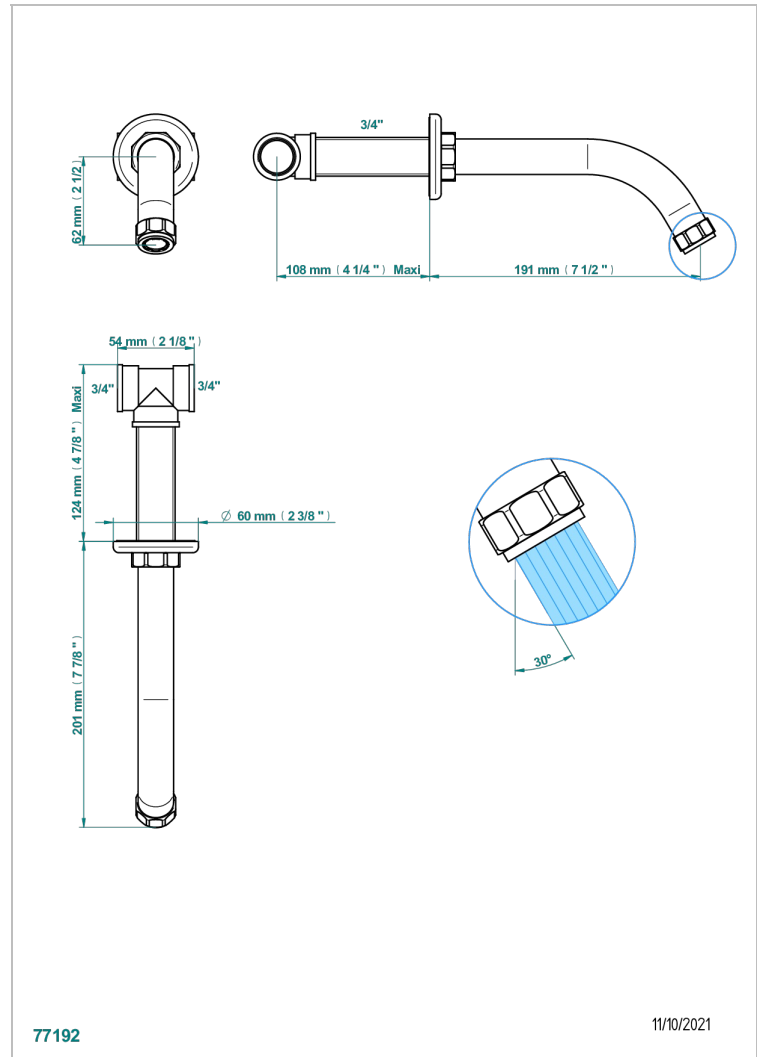

CLUB SAINT-GERMAIN A MANETTES

G7J-22G

Bec de bain mural goliath 3/4"

THG[®]
PARIS

CARACTÉRISTIQUES

- Club Saint-Germain à manettes
- Bec de bain mural goliath 3/4"

SPÉCIFICATIONS TECHNIQUES

- Recommandé : 3 bars (max. 5 bars) - Advised : 43,5 psi (max. 72 psi)
- 48 l/min à 3 bars (12.7 gpm at 43.5 psi)