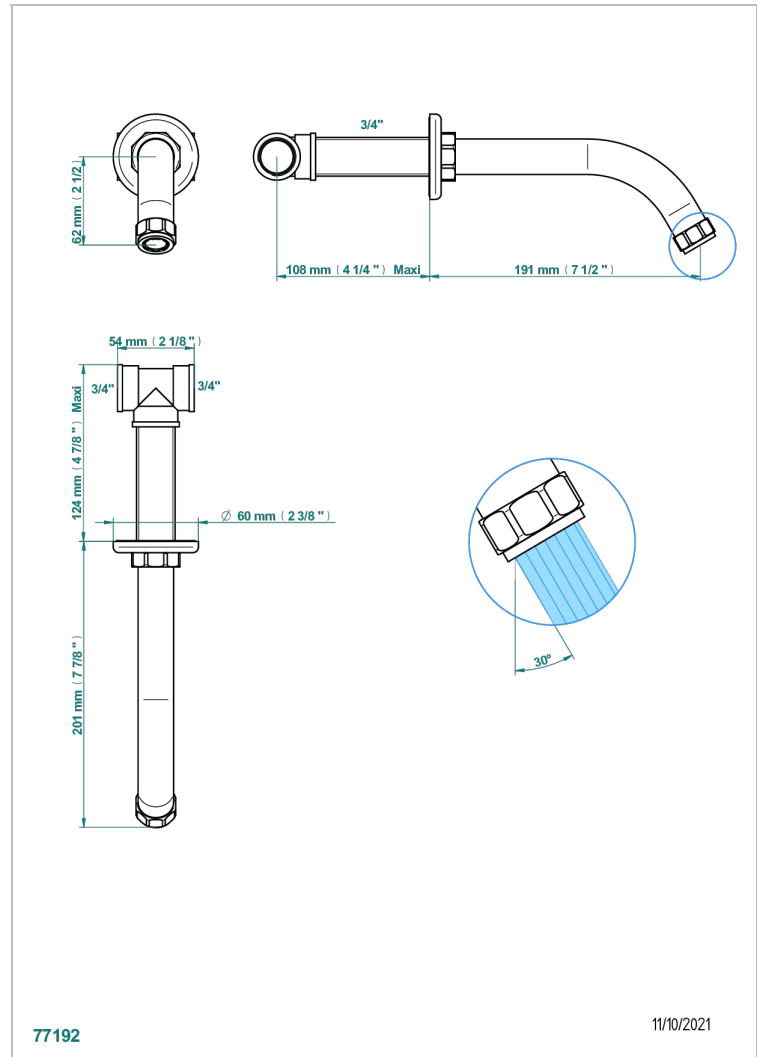

# CLUB SAINT-GERMAIN CON MANETAS

G7J-22G

Caño de bañera mural goliath 3/4"

THG<sup>®</sup>  
PARIS

77192

11/10/2021

## CARACTERÍSTICAS

- Club Saint-Germain con manetas
- Caño de bañera mural goliath 3/4"