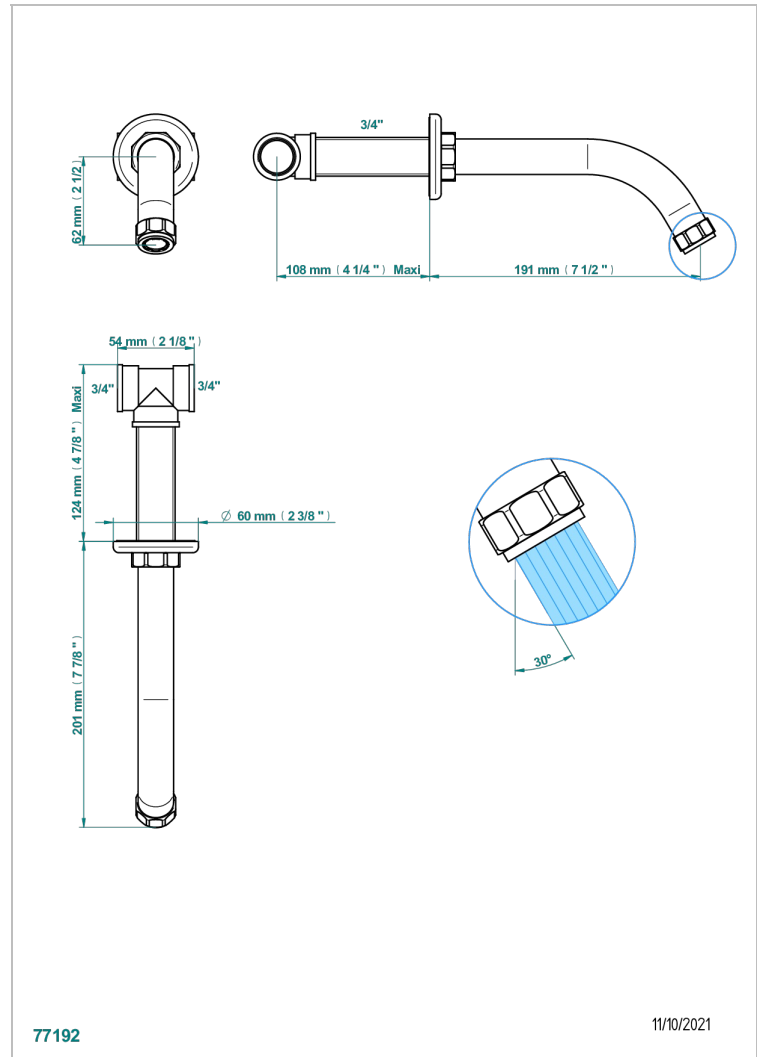

CLUB SAINT-GERMAIN MIT HEBEL

G7J-22G

Wannenauslauf 3/4" zur Wandmontage - Goliath

THG[®]
PARIS

EIGENSCHAFTEN

- Club Saint-Germain mit Hebel
- Wannenauslauf 3/4" zur Wandmontage - Goliath

TECHNISCHE DATEN

- Recommandé : 3 bars (max. 5 bars) - Advised : 43,5 psi (max. 72 psi)
- 48 l/min à 3 bars (12.7 gpm at 43.5 psi)