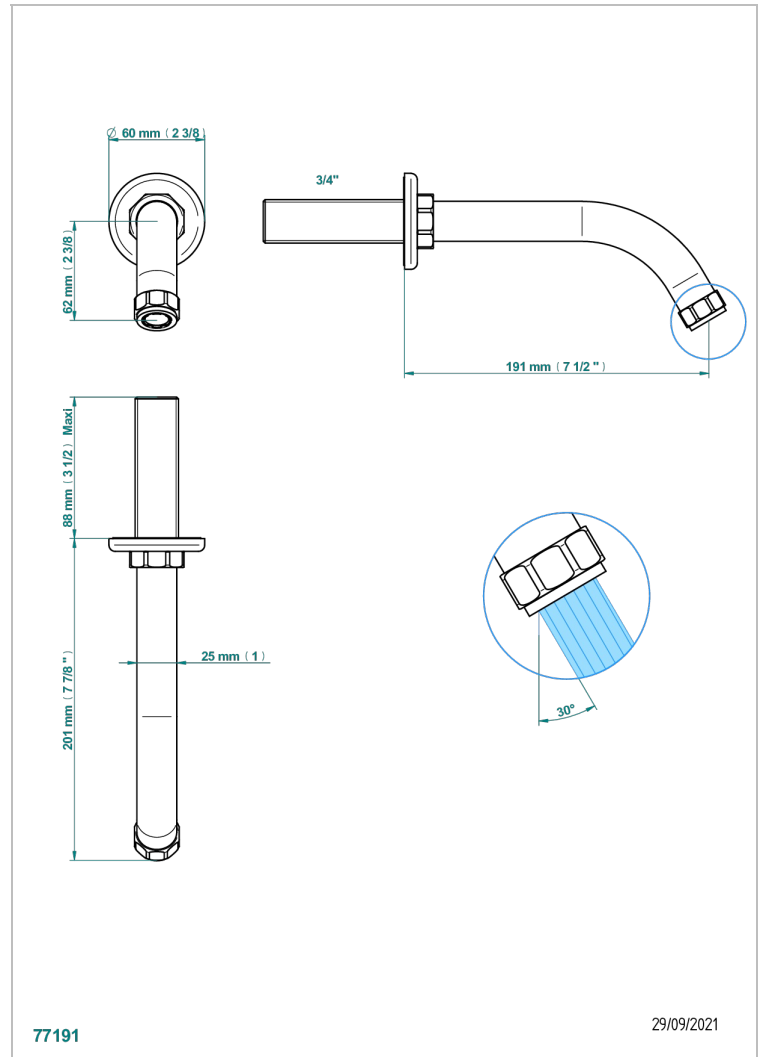

CLUB SAINT-GERMAIN A MANETTES

G7J-42GB

Bec de bain mural sans té - bec goliath

THG[®]
PARIS

CARACTÉRISTIQUES

- Club Saint-Germain à manettes
- Bec de bain mural sans té - bec goliath

SPÉCIFICATIONS TECHNIQUES

- Recommandé : 3 bars (max. 5 bars) - Advised : 43,5 psi (max. 72 psi)
- 48 l/min à 3 bars (12.7 gpm at 43.5 psi)

FINITIONS DISPONIBLES

Bronze clair - D01
Chromé - A02
Chromé / doré - G02
Chromé mat - C02
Doré brillant - F01
Doré mat - F07