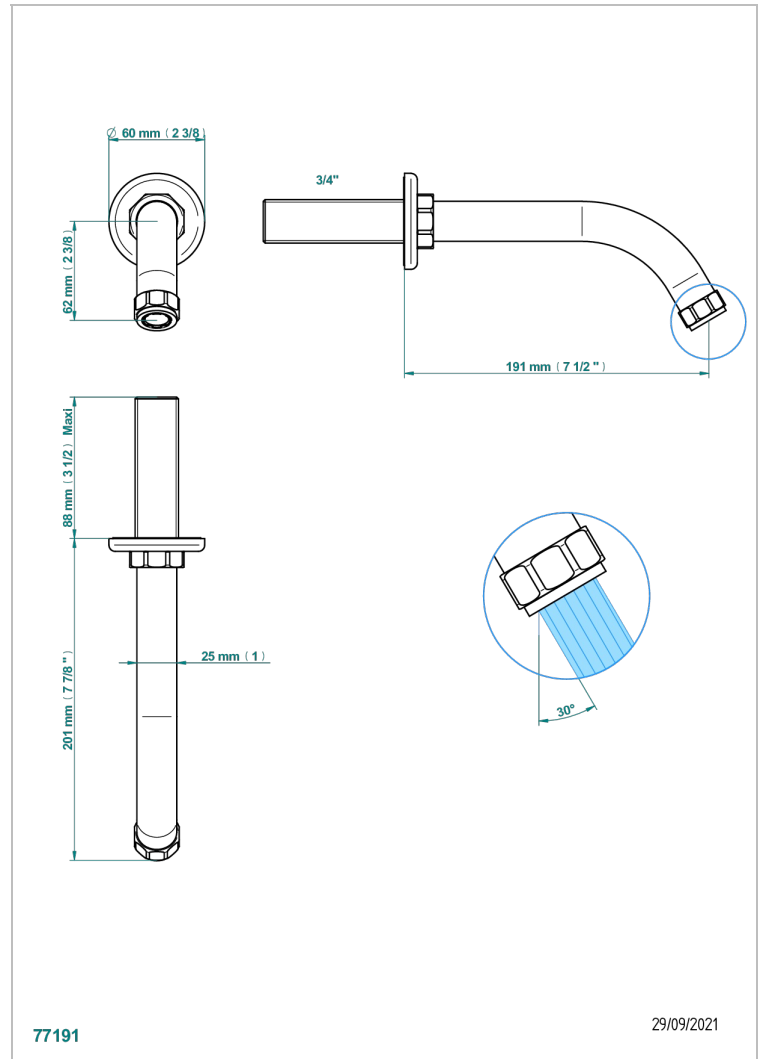

CLUB SAINT-GERMAIN CON MANETAS

G7J-42GB

Wall mounted bath spout, without T junction

THG[®]
PARIS

CARACTERÍSTICAS

- Club Saint-Germain con manetas
- Wall mounted bath spout, without T junction

ESPECIFICACIONES TÉCNICAS

- Recommandé : 3 bars (max. 5 bars) - Advised : 43,5 psi (max. 72 psi)
- 48 l/min à 3 bars (12.7 gpm at 43.5 psi)

ACABADOS DISPONIBLES

Bronce claro - D01
Cerámica negra mate - D30
Cromo - A02
Cromo / dorado - G02
Cromo mate - C02
Dorado - F01