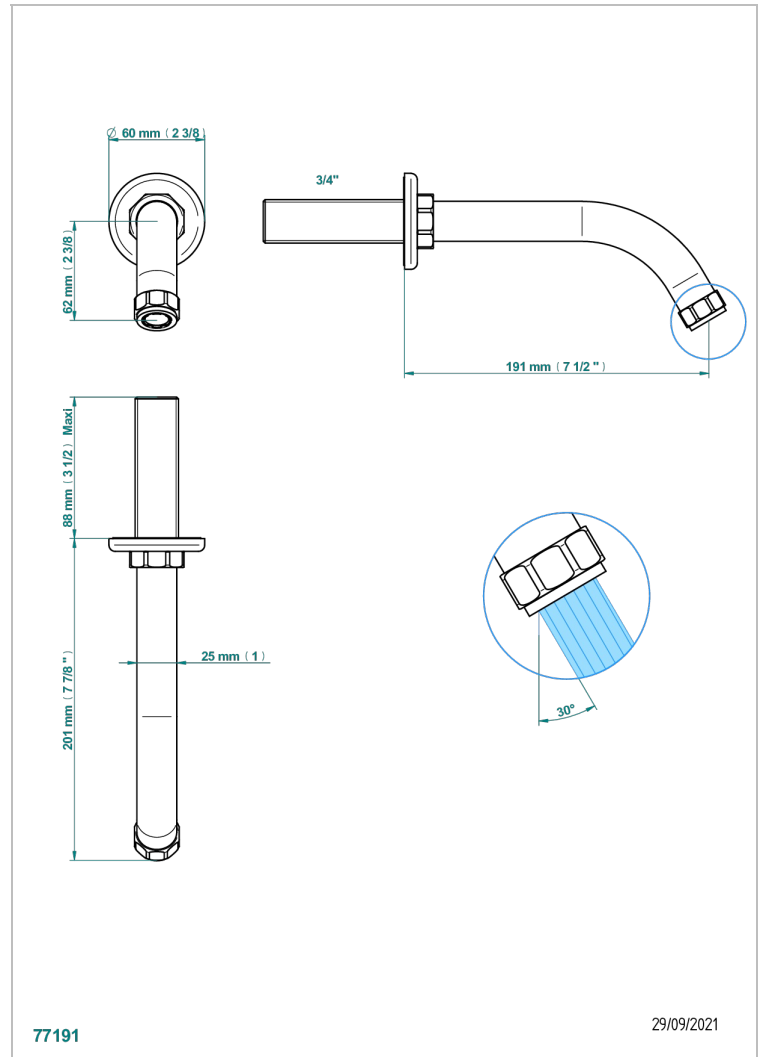

CLUB SAINT-GERMAIN CON MANETAS

G7J-42GB

Wall mounted bath spout, without T junction

THG[®]
PARIS

CARACTERÍSTICAS

- Club Saint-Germain con manetas
- Wall mounted bath spout, without T junction

ESPECIFICACIONES TÉCNICAS

- Recommandé : 3 bars (max. 5 bars) - Advised : 43,5 psi (max. 72 psi)
- 48 l/min à 3 bars (12.7 gpm at 43.5 psi)

ACABADOS DISPONIBLES

Bronce claro - D01
Cerámica negra mate - D30
Cromo - A02
Cromo / dorado - G02
Cromo mate - C02
Dorado - F01