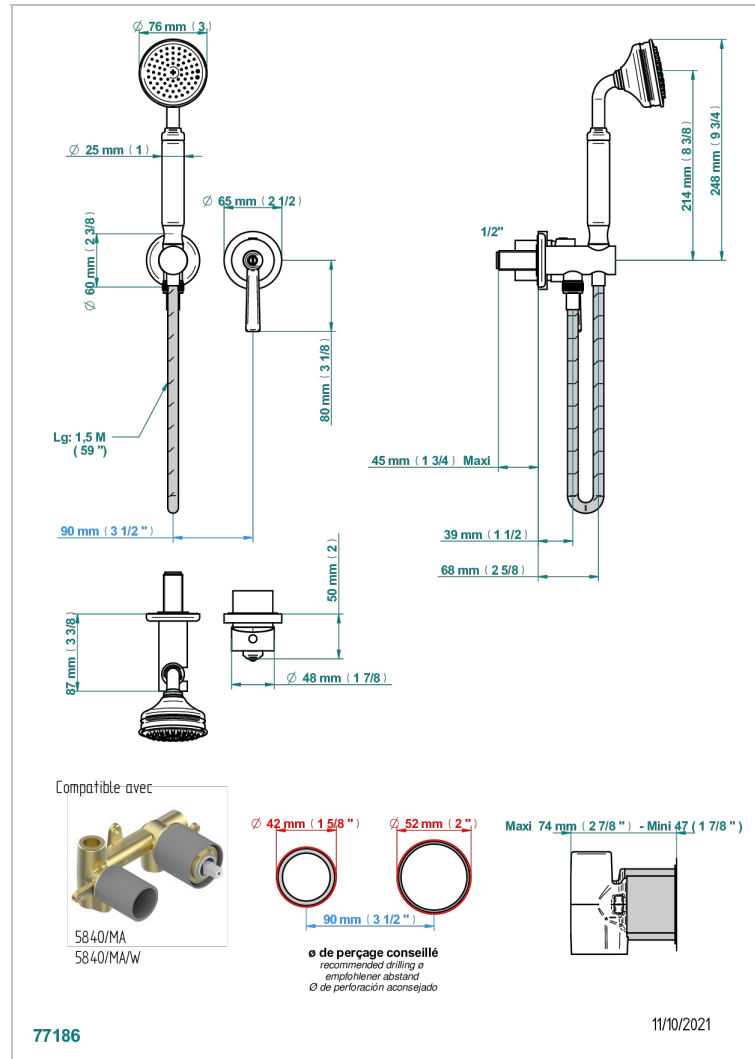

CLUB SAINT-GERMAIN A MANETTES

G7J-6561B

Garniture pour mitigeur mural, flexible et douchette sur sortie murale

THG[®]
PARIS

CARACTÉRISTIQUES

- Club Saint-Germain à manettes
- Garniture pour mitigeur mural, flexible et douchette sur sortie murale

SPECIFICATIONS TECHNIQUES

- Recommandé : 3 bars (max. 5 bars) - Advised : 43,5 psi (max. 72 psi)
- 9,5 l/min à 3 bars (2.5 gpm at 43.5 psi)

PRODUITS ASSOCIÉS

- Ref. G00-5840/MA Partie à encastrer pour mitigeur mural à encastrer avec sortie F 1/2