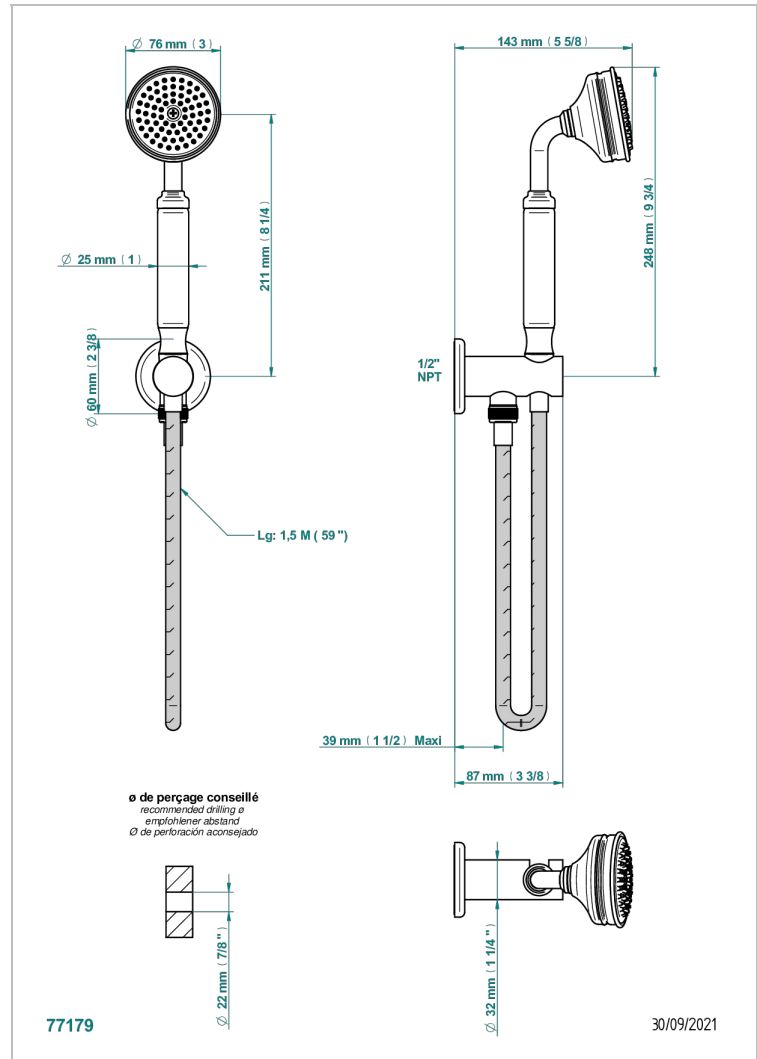

CLUB SAINT-GERMAIN A MANETTES

G7J-54/US

THG[®]
PARIS

Sortie murale avec support douchette M 1/2 , flexible 1m50 et douchette de style - standard américain

CARACTÉRISTIQUES

- Club Saint-Germain à manettes
- Sortie murale avec support douchette M 1/2 , flexible 1m50 et douchette de style - standard américain

FINITIONS DISPONIBLES

Bronze clair - D01
Chromé - A02
Chromé / doré - G02
Chromé mat - C02
Doré brillant - F01
Doré mat - F07

Laiton fumé naturel - A13
Nickel brillant - B01
Nickel mat - C01
Noir mat céramique - D30
Or pâle - F30
Or pâle mat - F31

Pvd umber - H66
Pvd umber mat - H67
Vieux nickel - H28