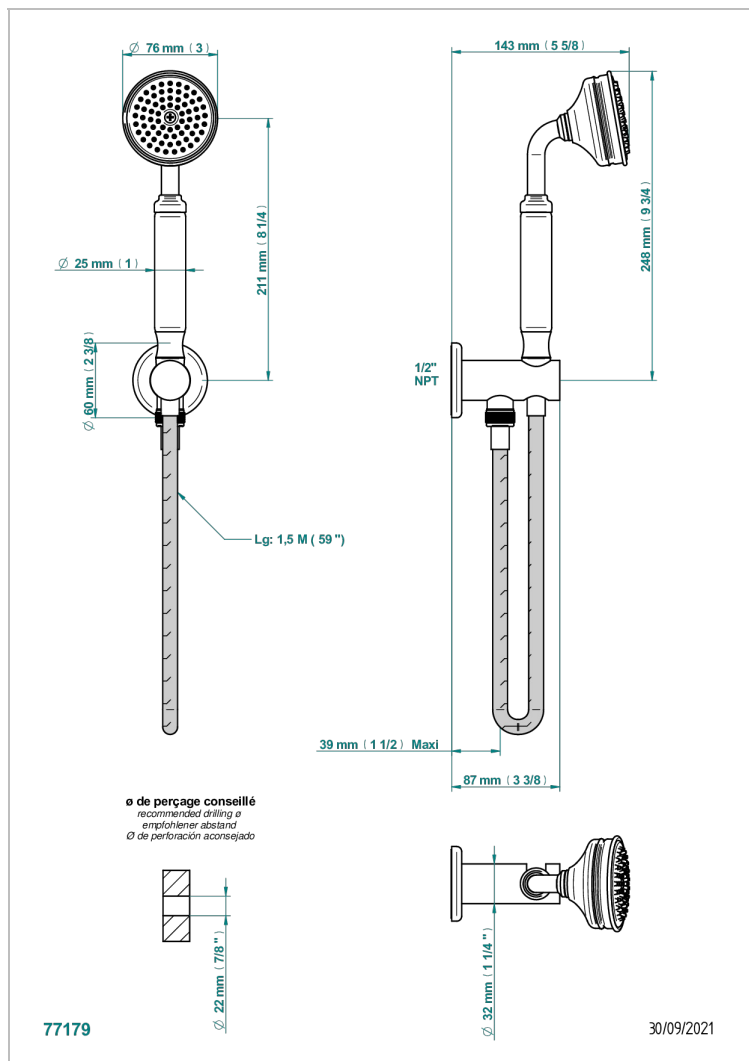

# CLUB SAINT-GERMAIN CON MANETAS

G7J-54/US

Sortie murale avec support douchette M 1/2 , flexible 1m50 et douchette de style - standard américain

## CARACTERÍSTICAS

- Club Saint-Germain con manetas
- Sortie murale avec support douchette M 1/2 , flexible 1m50 et douchette de style - standard américain