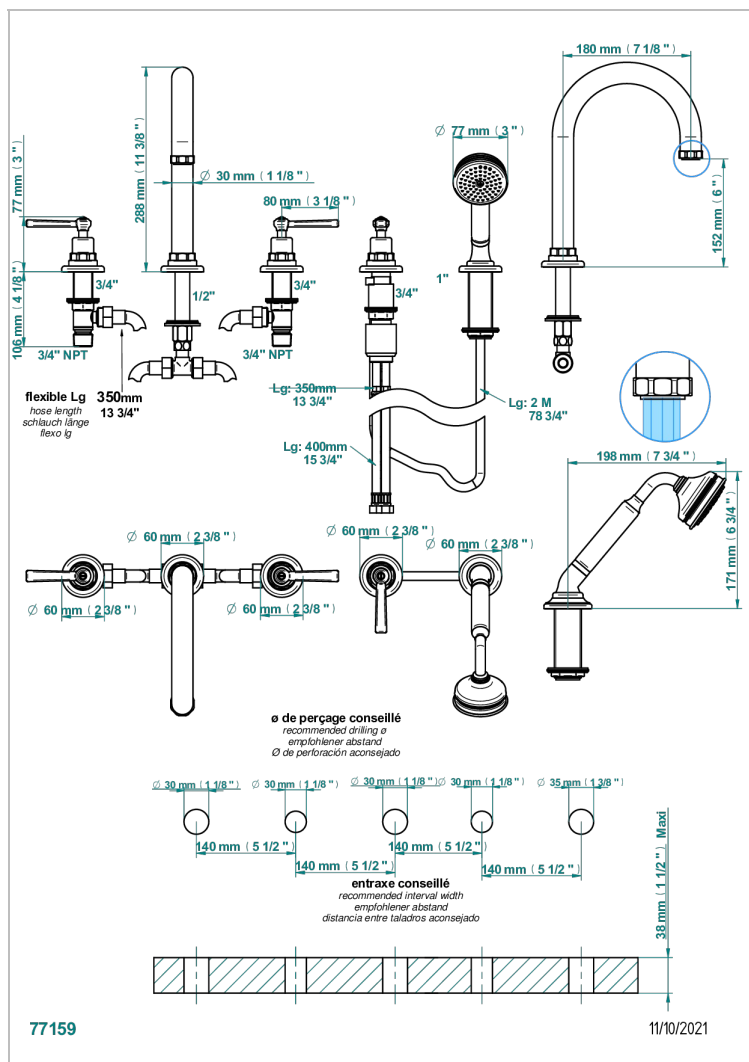

CLUB SAINT-GERMAIN CON MANETAS

G7J-1132SGUS

Bain douche 5 trous avec bec super goliath, 2 côtés sur gorge 3/4", et douchette sur gorge alimentée par mitigeur à cartouche progressive, standard américain

CARACTERÍSTICAS

- Club Saint-Germain con manetas
- Bain douche 5 trous avec bec super goliath, 2 côtés sur gorge 3/4", et douchette sur gorge alimentée par mitigeur à cartouche progressive, standard américain

ESPECIFICACIONES TÉCNICAS

- Recommandé : 3 bars (max. 5 bars) - Advised : 43,5 psi (max. 72 psi)
- Bec : 50 l/min à 3 bars - Douchette : 9,5 l/min à bars
- Spout : 13,2 gpm at 43.5 psi - Handshower : 2.5 gpm at 43.5 psi

ACABADOS DISPONIBLES