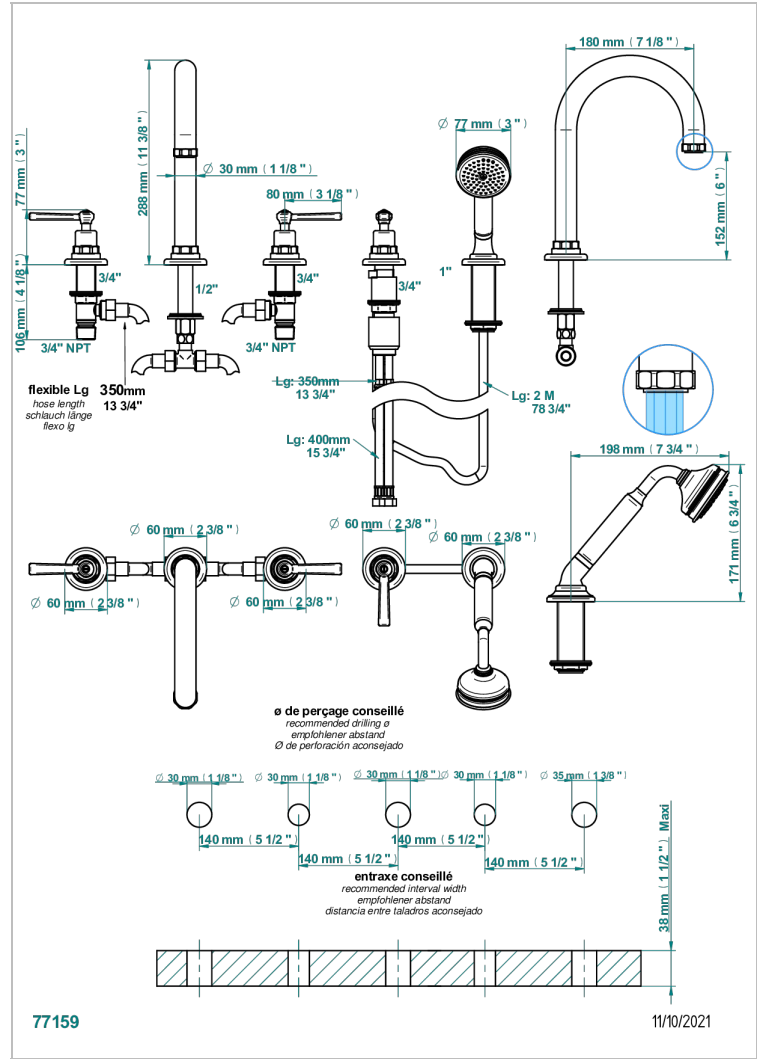

CLUB SAINT-GERMAIN CON MANETAS

G7J-1132SG

Bateria baÑo/ducha para encimera con caÑo super goliath, 2 llaves de paso de 3/4", y una teleducha con un monomando de peluqueria con cartucho progresivo

CARACTERÍSTICAS

- Club Saint-Germain con manetas
- Bateria baÑo/ducha para encimera con caÑo super goliath, 2 llaves de paso de 3/4", y una teleducha con un monomando de peluqueria con cartucho progresivo

ESPECIFICACIONES TÉCNICAS

- Recommandé : 3 bars (max. 5 bars) - Advised : 43,5 psi (max. 72 psi)
- Bec : 50 l/min à 3 bars - Douchette : 9,5 l/min à bars
- Spout : 13,2 gpm at 43.5 psi - Handshower : 2.5 gpm at 43.5 psi

ACABADOS DISPONIBLES