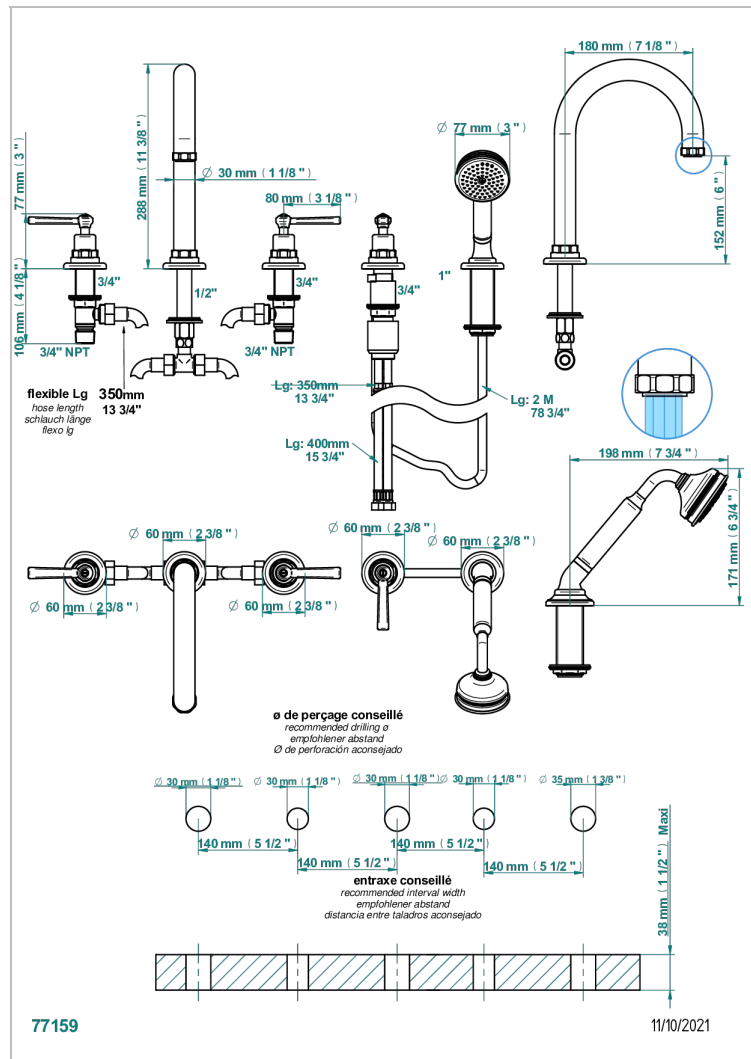

CLUB SAINT-GERMAIN MIT HEBEL

G7J-1132SG

Wannen Batterie mit Einhandmischer Wannenkombination mit Super goliath Einlauf , 2 x Einbau-Ventile DN 20, Einloch-Einhandmischer mit ausziehbare Brausegarnitur

EIGENSCHAFTEN

- Club Saint-Germain mit Hebel
- Wannen Batterie mit Einhandmischer Wannenkombination mit Super goliath Einlauf , 2 x Einbau-Ventile DN 20, Einloch-Einhandmischer mit ausziehbare Brausegarnitur

TECHNISCHE DATEN

- Recommandé : 3 bars (max. 5 bars) - Advised : 43,5 psi (max. 72 psi)
- Bec : 50 l/min à 3 bars - Douchette : 9,5 l/min à bars
- Spout : 13,2 gpm at 43.5 psi - Handshower : 2.5 gpm at 43.5 psi

VERFÜGBARE OBERFLÄCHEN