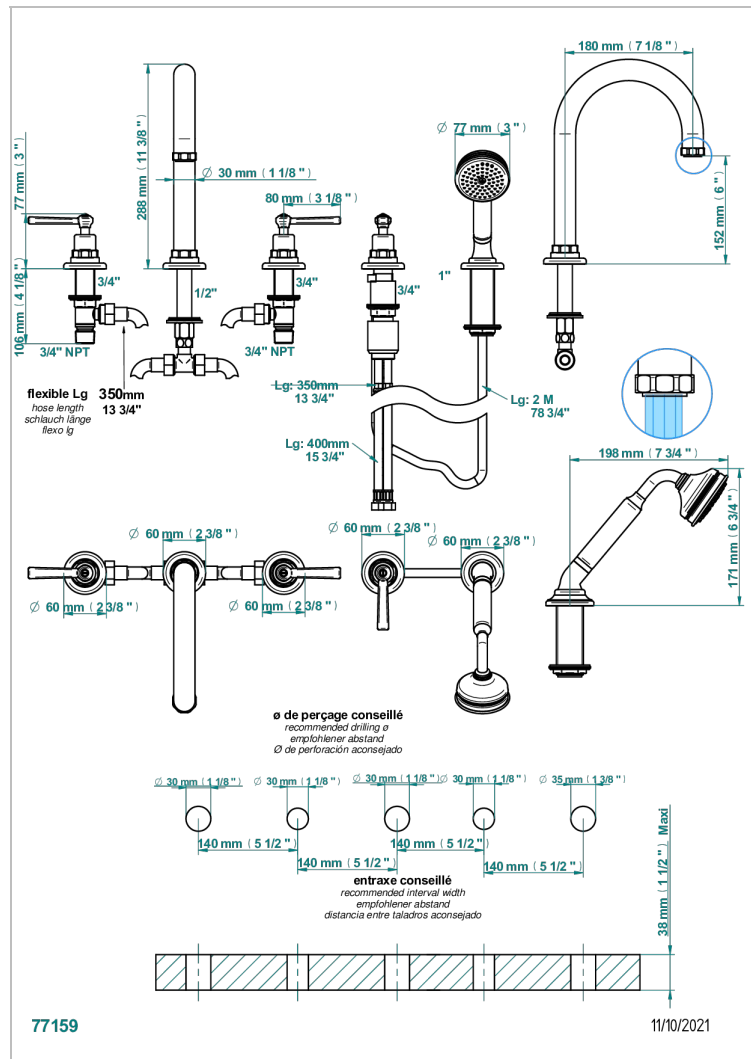

CLUB SAINT-GERMAIN WITH LEVER

G7J-1132SG

Смеситель устанавливаемый на борту ванны на 5 отверстий с душем, керамическим смесителем, 2 вентилями 3/4" и изливом СУПЕР ГОЛИАФ

ХАРАКТЕРИСТИКИ

- Club Saint-Germain with lever
- Смеситель устанавливаемый на борту ванны на 5 отверстий с душем, керамическим смесителем, 2 вентилями 3/4" и изливом СУПЕР ГОЛИАФ

ТЕХНИЧЕСКИЕ ХАРАКТЕРИСТИКИ

- Recommandé : 3 bars (max. 5 bars) - Advised : 43,5 psi (max. 72 psi)
- Bec : 50 l/min à 3 bars - Douchette : 9,5 l/min à bars
- Spout : 13,2 gpm at 43.5 psi - Handshower : 2.5 gpm at 43.5 psi