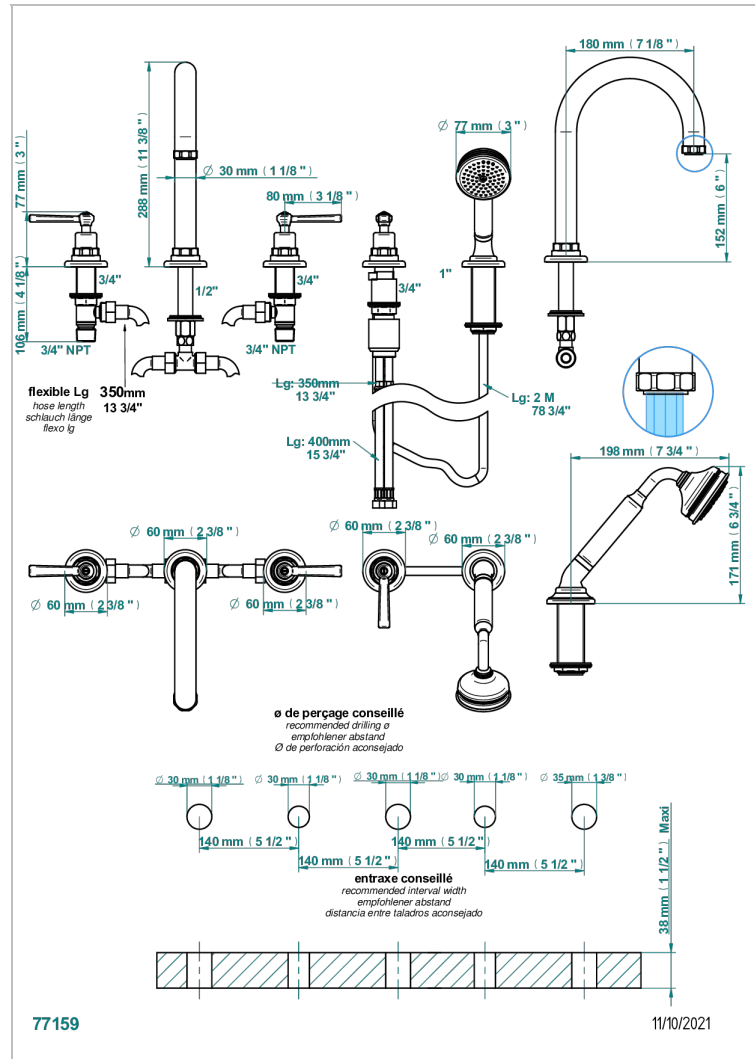

CLUB SAINT-GERMAIN MIT HEBEL

G7J-1132SG

Wannen Batterie mit Einhandmischer Wannenkombination mit Super goliath Einlauf , 2 x Einbau-Ventile DN 20, Einloch-Einhandmischer mit ausziehbare Brausegarnitur

EIGENSCHAFTEN

- Club Saint-Germain mit Hebel
- Wannen Batterie mit Einhandmischer Wannenkombination mit Super goliath Einlauf , 2 x Einbau-Ventile DN 20, Einloch-Einhandmischer mit ausziehbare Brausegarnitur

TECHNISCHE DATEN

- Recommandé : 3 bars (max. 5 bars) - Advised : 43,5 psi (max. 72 psi)
- Bec : 50 l/min à 3 bars - Douchette : 9,5 l/min à bars
- Spout : 13,2 gpm at 43.5 psi - Handshower : 2.5 gpm at 43.5 psi

VERFÜGBARE OBERFLÄCHEN