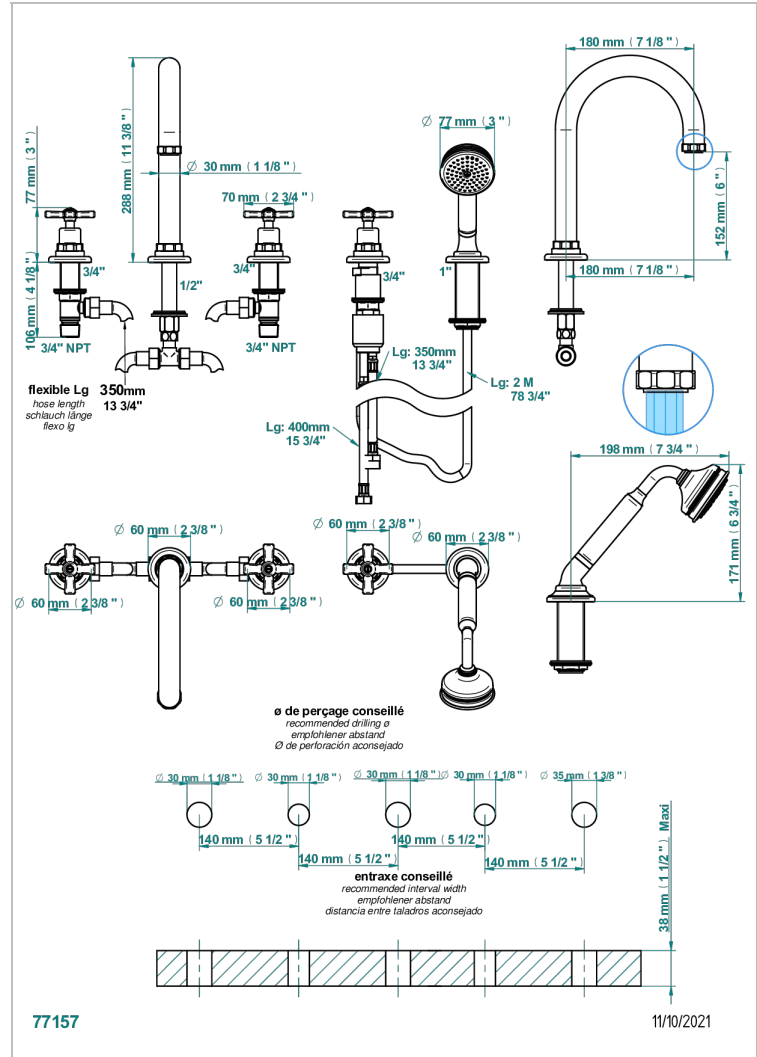

Bain douche 5 trous avec bec super goliath, 2 côtés sur gorge 3/4", et douchette sur gorge alimentée par mitigeur à cartouche progressive, standard américain

### CARACTÉRISTIQUES

- Club Saint-Germain
- Bain douche 5 trous avec bec super goliath, 2 côtés sur gorge 3/4", et douchette sur gorge alimentée par mitigeur à cartouche progressive, standard américain

### SPÉCIFICATIONS TECHNIQUES

- Recommandé : 3 bars (max. 5 bars) - Advised : 43,5 psi (max. 72 psi)
- Bec : 50 l/min à 3 bars - Douchette : 9,5 l/min à bars
- Spout : 13,2 gpm at 43.5 psi - Handshower : 2.5 gpm at 43.5 psi

Pvd umber - H66  
Pvd umber mat - H67  
Vieux nickel - H28