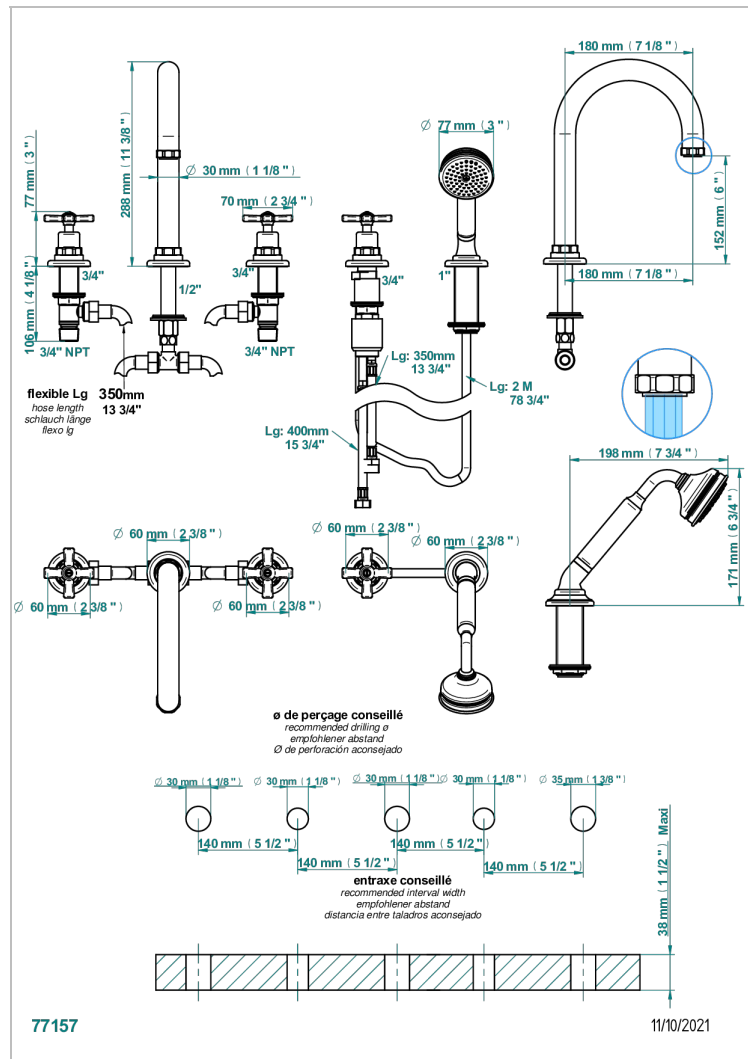

Bain douche 5 trous avec bec super goliath, 2 côtés sur gorge 3/4", et douchette sur gorge alimentée par mitigeur à cartouche progressive

CARACTÉRISTIQUES

- Club Saint-Germain
- Bain douche 5 trous avec bec super goliath, 2 côtés sur gorge 3/4", et douchette sur gorge alimentée par mitigeur à cartouche progressive

SPÉCIFICATIONS TECHNIQUES

- Recommandé : 3 bars (max. 5 bars) - Advised : 43,5 psi (max. 72 psi)
- Bec : 50 l/min à 3 bars - Douchette : 9,5 l/min à bars
- Spout : 13,2 gpm at 43.5 psi - Handshower : 2.5 gpm at 43.5 psi

Pvd umber - H66
Pvd umber mat - H67
Vieux nickel - H28