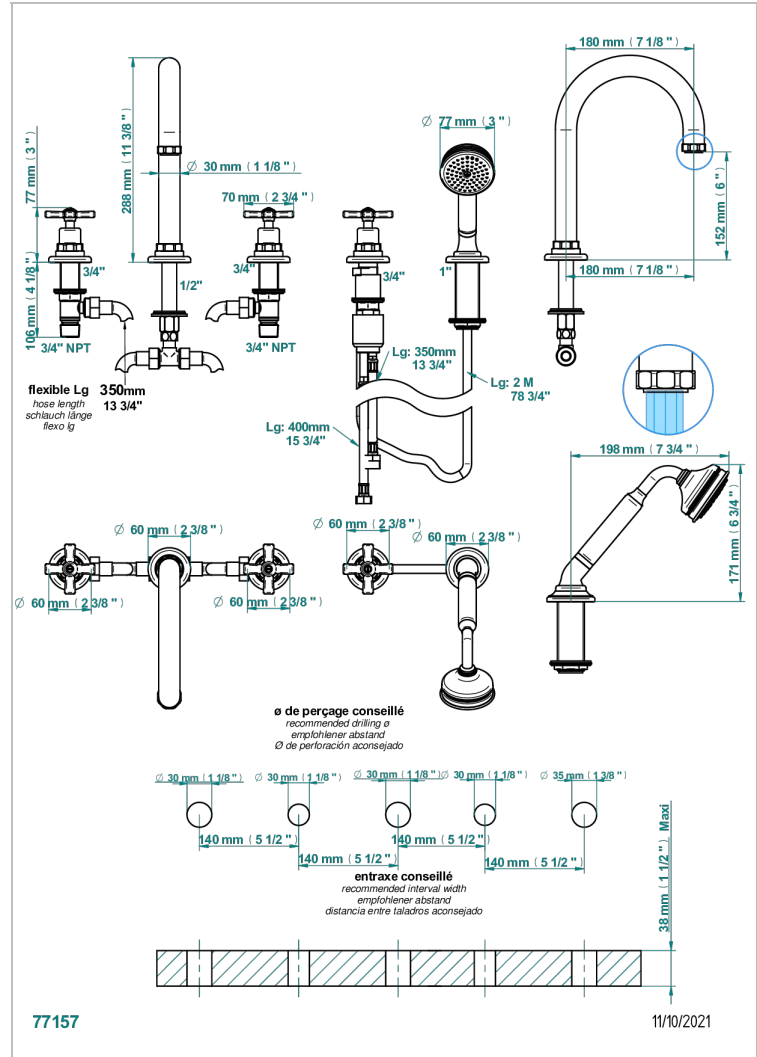

Bateria baÑo/ducha para encimera con caÑo super goliath, 2 llaves de paso de 3/4", y una teleducha con un monomando de peluqueria con cartucho progresivo

CARACTERÍSTICAS

- Club Saint-Germain
- Bateria baÑo/ducha para encimera con caÑo super goliath, 2 llaves de paso de 3/4", y una teleducha con un monomando de peluqueria con cartucho progresivo

ESPECIFICACIONES TÉCNICAS

- Recommandé : 3 bars (max. 5 bars) - Advised : 43,5 psi (max. 72 psi)
- Bec : 50 l/min à 3 bars - Douchette : 9,5 l/min à bars
- Spout : 13,2 gpm at 43.5 psi - Handshower : 2.5 gpm at 43.5 psi

Niquel viejo - H28
Pvd blush - H62
Pvd blush mate - H60
Pvd color latón - H49
Pvd color latón mate - H50
Pvd color níquel - H55

Pvd color níquel mate - H56
Pvd color oro - H52
Pvd color oro mate - H53
Pvd grafito - H64
Pvd grafito mate - H65
Pvd marrón bronce - F33

Pvd marrón bronce mate - F34
Pvd umber - H66
Pvd umber mate - H67