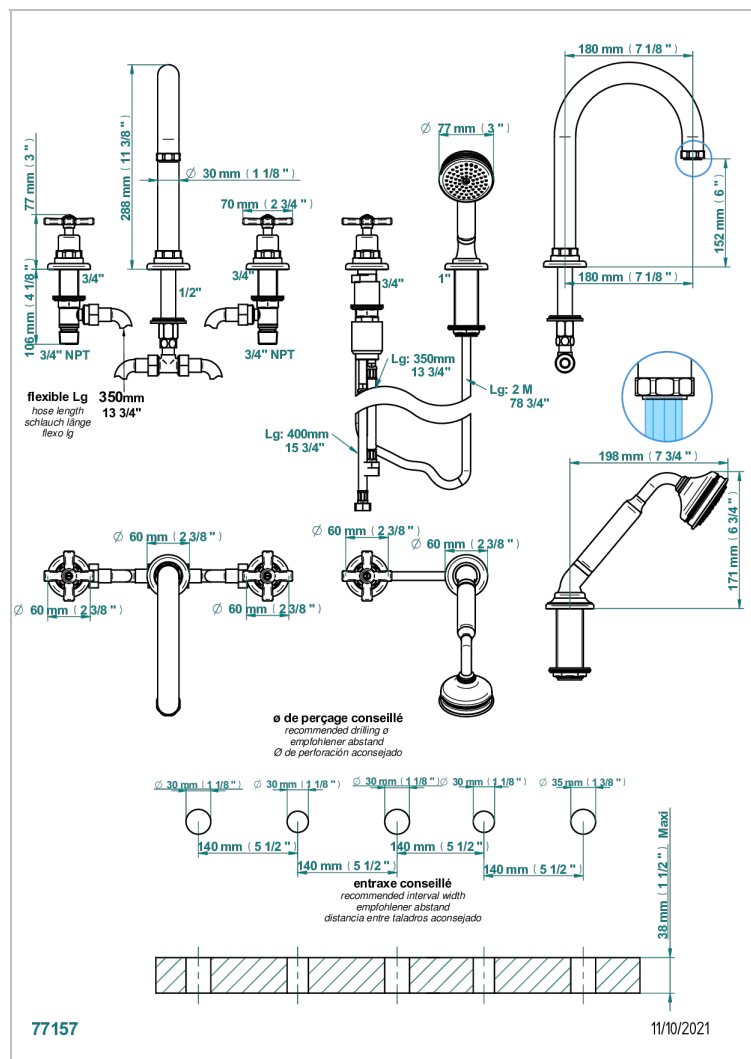

Wannen Batterie mit Einhandmischer Wannenkombination mit Super goliath Einlauf , 2 x Einbau-Ventile DN 20, Einloch-Einhandmischer mit ausziehbare Brausegarnitur

EIGENSCHAFTEN

- Club Saint-Germain
- Wannen Batterie mit Einhandmischer Wannenkombination mit Super goliath Einlauf , 2 x Einbau-Ventile DN 20, Einloch-Einhandmischer mit ausziehbare Brausegarnitur

TECHNISCHE DATEN

- Recommandé : 3 bars (max. 5 bars) - Advised : 43,5 psi (max. 72 psi)
- Bec : 50 l/min à 3 bars - Douchette : 9,5 l/min à bars
- Spout : 13,2 gpm at 43.5 psi - Handshower : 2.5 gpm at 43.5 psi

VERFÜGBARE OBERFLÄCHEN

Altnickel - H28
Blassgold - F30
Blassgold matt unlackiert - F31
Bronze hell - D01
Chrom - A02
Chrom / gold - G02

Chrom matt - C02
Gold - F01
Gold matt - F07
Mattschwarz keramik - D30
Natural smoked Brass - A13
Nickel matt - C01

Pvd umber - H66
Pvd umber matt - H67
Silbernickel - B01