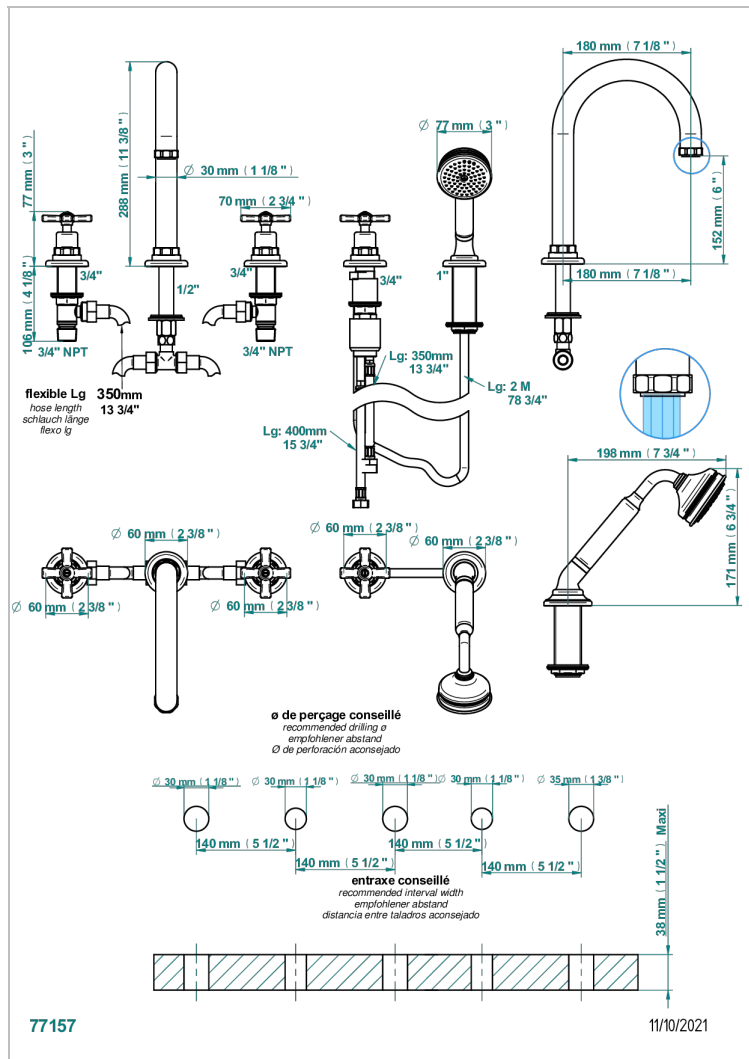

Bain douche 5 trous avec bec super goliath, 2 côtés sur gorge 3/4", et douchette sur gorge alimentée par mitigeur à cartouche progressive

CARACTÉRISTIQUES

- Club Saint-Germain
- Bain douche 5 trous avec bec super goliath, 2 côtés sur gorge 3/4", et douchette sur gorge alimentée par mitigeur à cartouche progressive

SPÉCIFICATIONS TECHNIQUES

- Recommandé : 3 bars (max. 5 bars) - Advised : 43,5 psi (max. 72 psi)
- Bec : 50 l/min à 3 bars - Douchette : 9,5 l/min à bars
- Spout : 13,2 gpm at 43.5 psi - Handshower : 2.5 gpm at 43.5 psi

Pvd umber - H66
Pvd umber mat - H67
Vieux nickel - H28