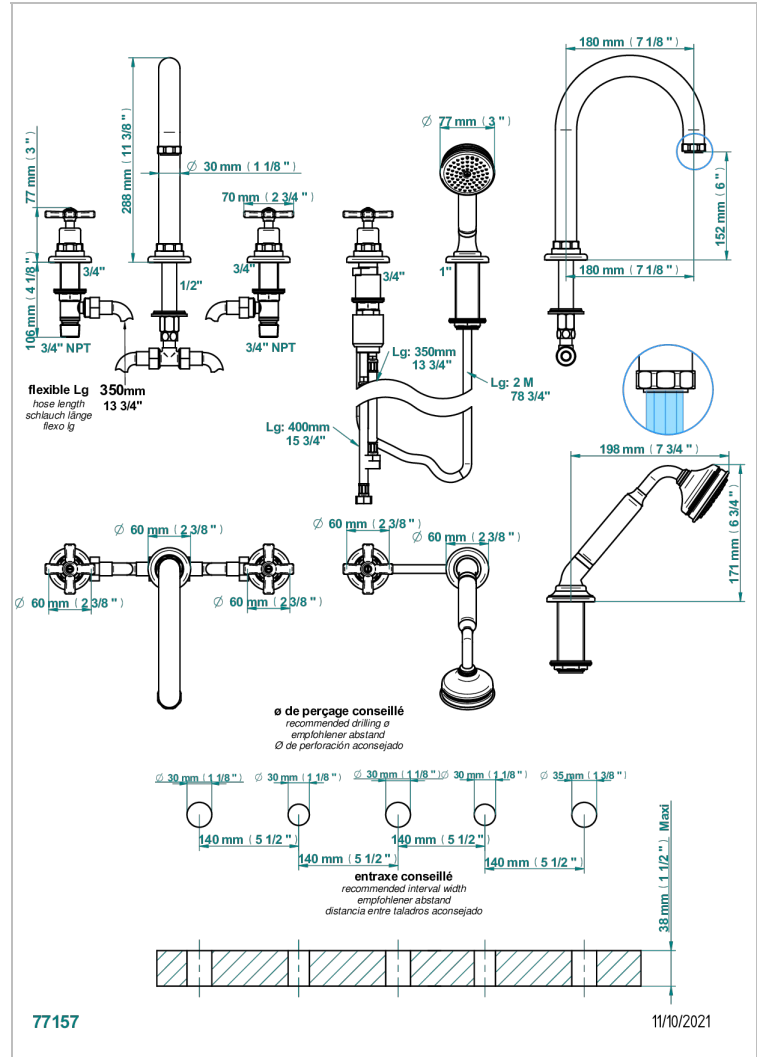

Wannen Batterie mit Einhandmischer Wannenkombination mit Super goliath Einlauf , 2 x Einbau-Ventile DN 20, Einloch-Einhandmischer mit ausziehbare Brausegarnitur

EIGENSCHAFTEN

- Club Saint-Germain
- Wannen Batterie mit Einhandmischer Wannenkombination mit Super goliath Einlauf , 2 x Einbau-Ventile DN 20, Einloch-Einhandmischer mit ausziehbare Brausegarnitur

TECHNISCHE DATEN

- Recommandé : 3 bars (max. 5 bars) - Advised : 43,5 psi (max. 72 psi)
- Bec : 50 l/min à 3 bars - Douchette : 9,5 l/min à bars
- Spout : 13,2 gpm at 43.5 psi - Handshower : 2.5 gpm at 43.5 psi

VERFÜGBARE OBERFLÄCHEN

Altnickel - H28	Chrom matt - C02	Pvd blush - H62	Pvd graphite - H64	Pvd umber - H66
Blassgold - F30	Gold - F01	Pvd blush matt - H60	Pvd graphite matt - H65	Pvd umber matt - H67
Blassgold matt unlackiert - F31	Gold matt - F07	Pvd bronze braun - F33	Pvd messing - H49	Silbernickel - B01
Bronze hell - D01	Mattschwarz keramik - D30	Pvd bronze braun matt - F34	Pvd messing matt - H50	
Chrom - A02	Natural smoked Brass - A13	Pvd gold - H52	Pvd nickel - H55	
Chrom / gold - G02	Nickel matt - C01	Pvd gold matt - H53	Pvd nickel matt - H56	