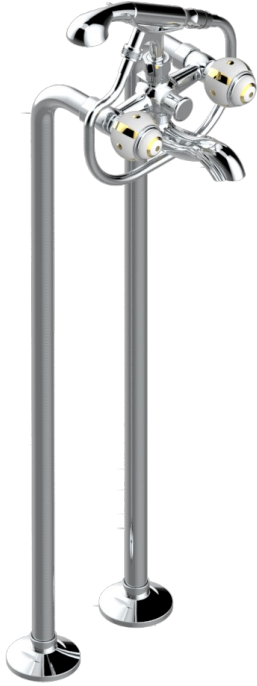

ITHAQUE DECORACION EN ORO

A7A-13CS

Monobloc baÑo/ducha con columnas para fijaci3n al suelo

THG[®]
PARIS

CARACTERÍSTICAS

- ACS : 21ACCLY034

ESTÁNDAR

ACABADOS DISPONIBLES

Bronce claro - D01
Cerámica negra mate - D30
Cobre viejo mate - H07
Cromo - A02
Cromo / dorado - G02
Cromo mate - C02

Dorado - F01
Dorado mate - F07
Dorado pálido - F30
Dorado pálido mate (sin barniz) - F31
Níquel - B01
Níquel mate - C01

Níquel viejo - H28
Pvd blush - H62
Pvd blush mate - H60
Pvd color lat3n - H49
Pvd color lat3n mate - H50
Pvd color níquel - H55

Pvd color níquel mate - H56
Pvd color oro - H52
Pvd color oro mate - H53
Pvd grafito - H64
Pvd grafito mate - H65
Pvd marr3n bronce - F33

Pvd marr3n bronce mate - F34
Pvd umber - H66
Pvd umber mate - H67