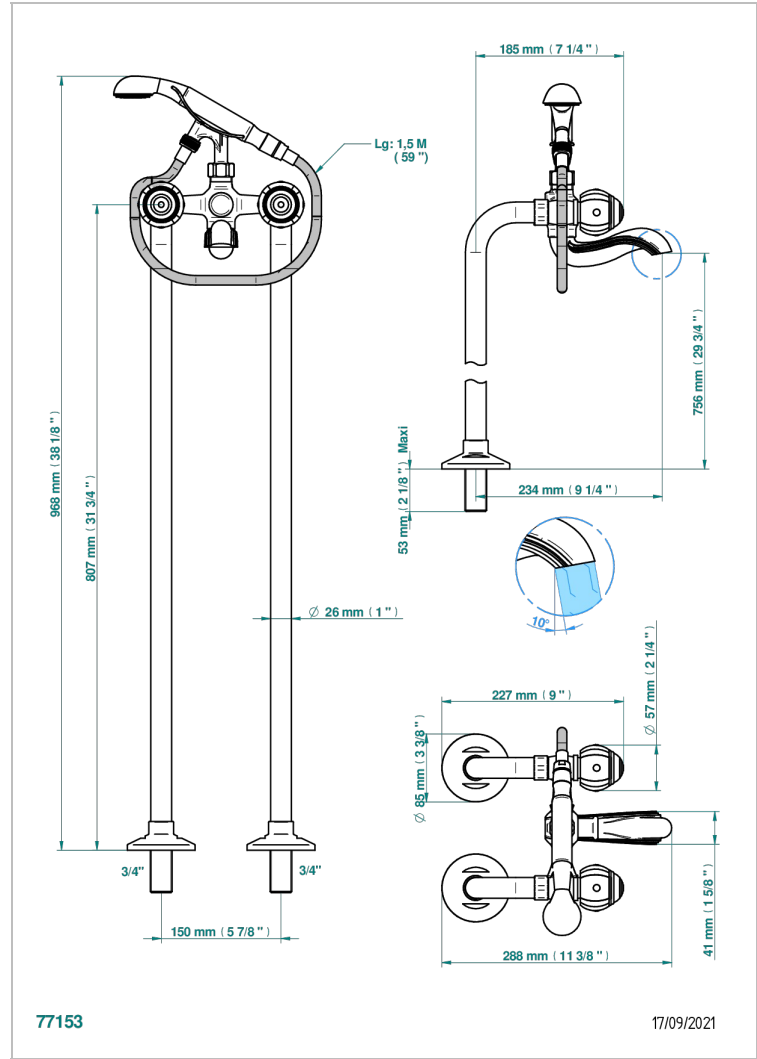

ITHAQUE DECORACION EN ORO

A7A-13CS

Monobloc baÑo/ducha con columnas para fijaci3n al suelo

THG[®]
PARIS

CARACTERÍSTICAS

- ACS : 21ACCLY034

ESTÁNDAR

ACABADOS DISPONIBLES

Bronce claro - D01
Cerámica negra mate - D30
Cobre viejo mate - H07
Cromo - A02
Cromo / dorado - G02
Cromo mate - C02

Dorado - F01
Dorado mate - F07
Dorado pálido - F30
Dorado pálido mate (sin barniz) - F31
Níquel - B01
Níquel mate - C01