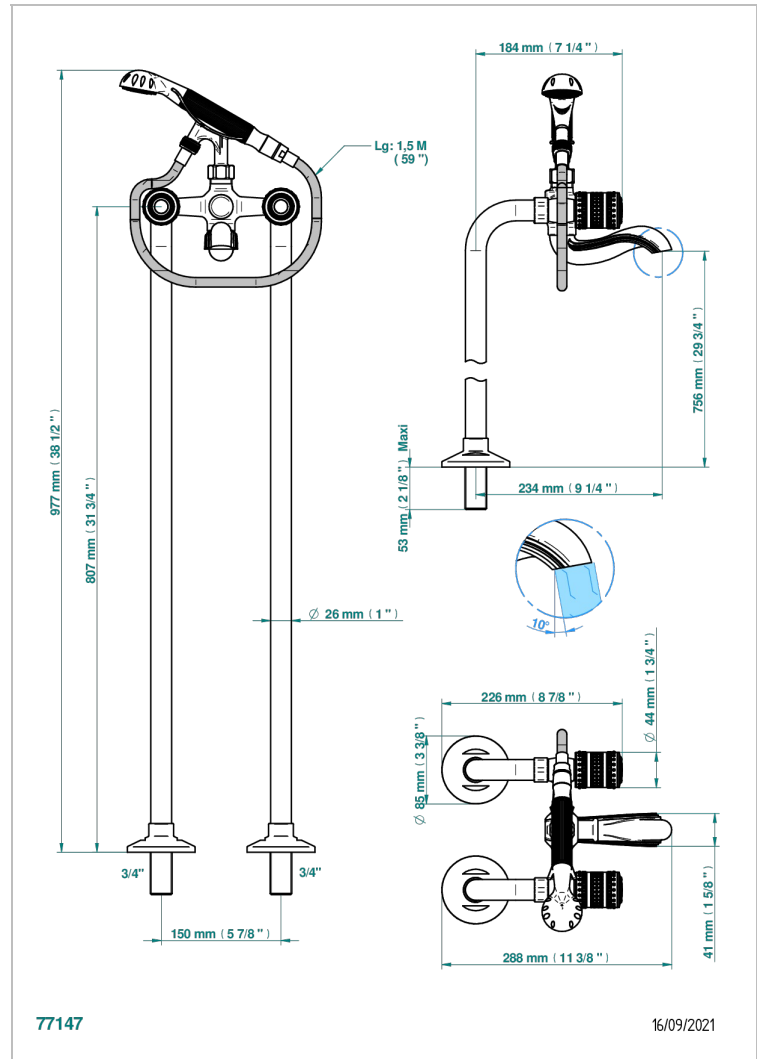

MONTE CARLO PORCELAINE OR

U8B-13CS

Mélangeur bain douche sur colonnes pour fixation au sol

THG[®]
PARIS

CARACTÉRISTIQUES

- ACS : 21ACCLY034

CERTIFICATIONS

FINITIONS DISPONIBLES

Bronze clair - D01
Chromé - A02
Chromé / doré - G02
Chromé mat - C02
Doré brillant - F01
Doré mat - F07

Nickel brillant - B01
Nickel mat - C01
Noir mat céramique - D30
Or pâle - F30
Or pâle mat - F31
Vieux cuivre rouge mat - H07

Vieux nickel - H28