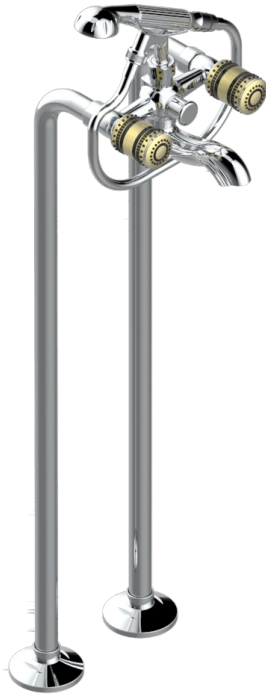

MONTE CARLO PORCELAINE OR

U8B-13CS

Mélangeur bain douche sur colonnes pour fixation au sol

THG[®]
PARIS

CARACTÉRISTIQUES

- ACS : 21ACCLY034

CERTIFICATIONS

FINITIONS DISPONIBLES

Bronze clair - D01
Chromé - A02
Chromé / doré - G02
Chromé mat - C02
Doré brillant - F01
Doré mat - F07

Nickel brillant - B01
Nickel mat - C01
Noir mat céramique - D30
Or pâle - F30
Or pâle mat - F31
Vieux cuivre rouge mat - H07

Vieux nickel - H28