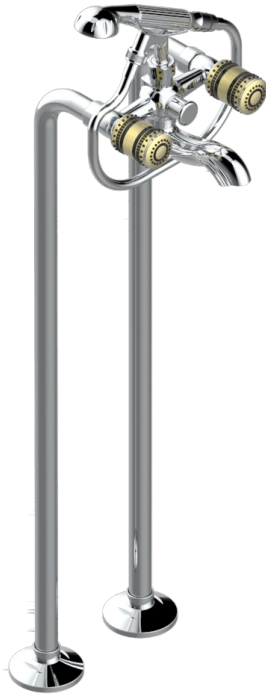

MONTE CARLO - PORCELANA DORADO

U8B-13CS

Monobloc baÑo/ducha con columnas para fijaci3n al suelo

THG[®]
PARIS

CARACTERÍSTICAS

- ACS : 21ACCLY034

ESTÁNDAR

ACABADOS DISPONIBLES

Bronce claro - D01
Cerámica negra mate - D30
Cobre viejo mate - H07
Cromo - A02
Cromo / dorado - G02
Cromo mate - C02

Dorado - F01
Dorado mate - F07
Dorado pálido - F30
Dorado pálido mate (sin barniz) - F31
Níquel - B01
Níquel mate - C01

Níquel viejo - H28