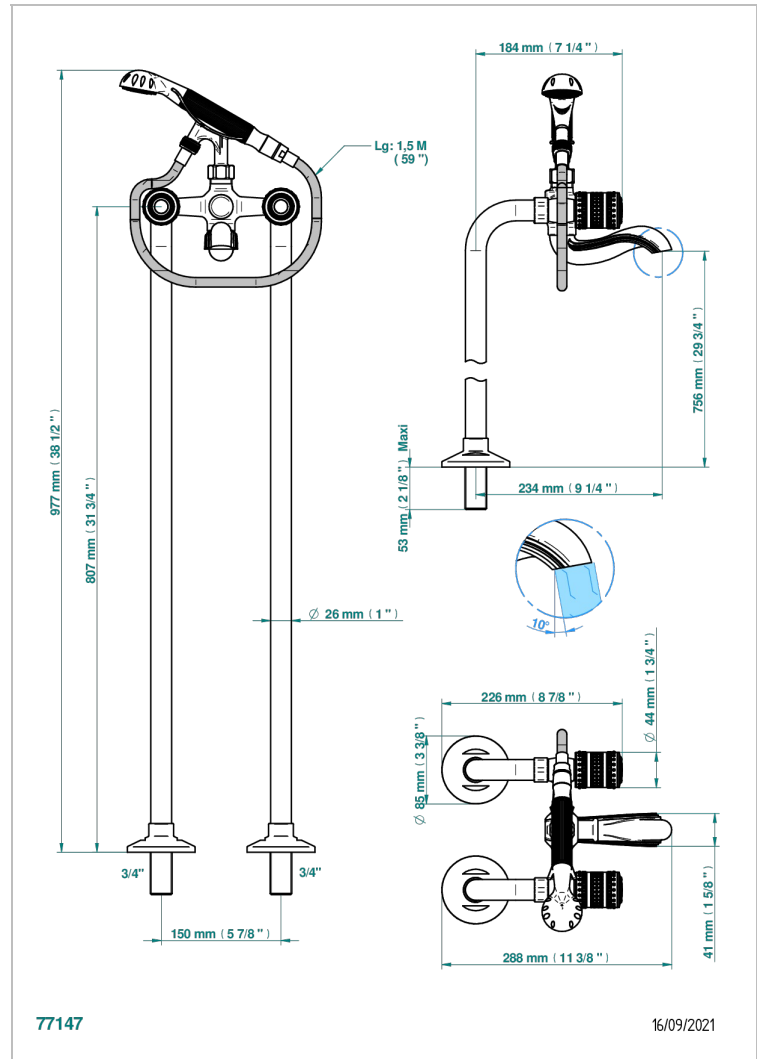

MONTE CARLO - PORCELANA DORADO

U8B-13CS

Monobloc baÑo/ducha con columnas para fijaci3n al suelo

THG[®]
PARIS

CARACTERÍSTICAS

- ACS : 21ACCLY034

ESTÁNDAR

ACABADOS DISPONIBLES

Bronce claro - D01
Cerámica negra mate - D30
Cobre viejo mate - H07
Cromo - A02
Cromo / dorado - G02
Cromo mate - C02

Dorado - F01
Dorado mate - F07
Dorado pálido - F30
Dorado pálido mate (sin barniz) - F31
Níquel - B01
Níquel mate - C01

Níquel viejo - H28