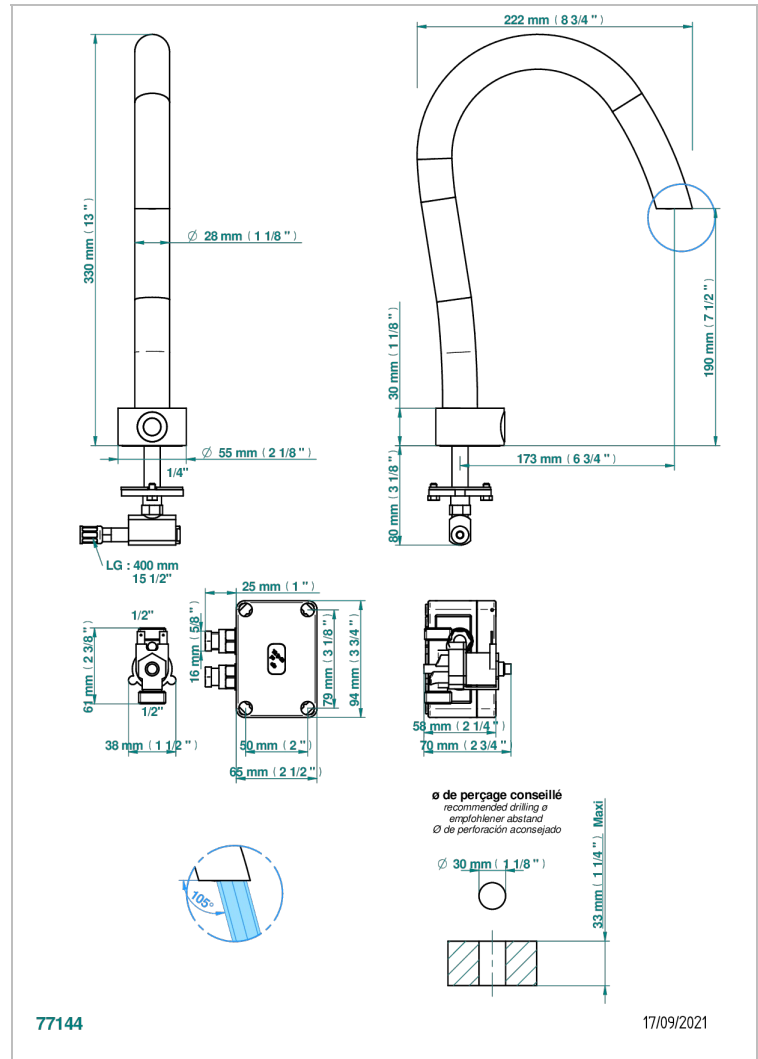

BEYOND CRYSTAL - CRISTAL CLAIR

U6F-170IRS

Robinet lave-mains électronique à infrarouge, sans vidage - sur secteur

THG[®]
PARIS

CARACTÉRISTIQUES

- ACS : 21ACCLY484

CERTIFICATIONS

FINITIONS DISPONIBLES