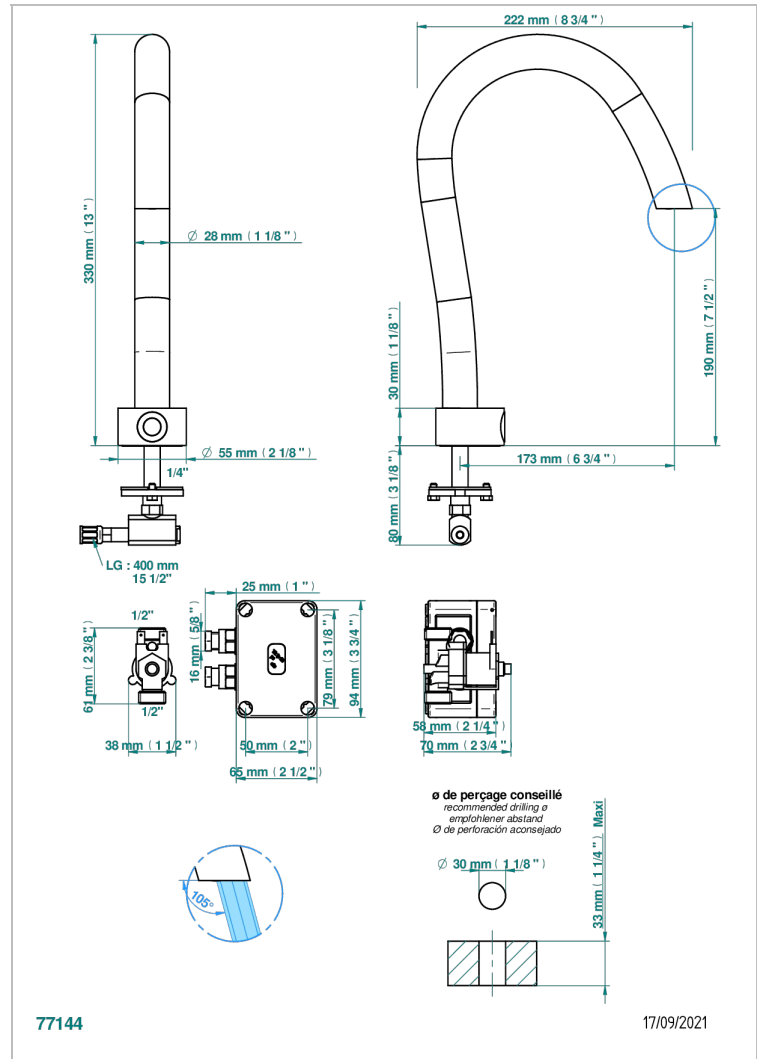

# BEYOND CRYSTAL - CRISTAL CLAIR

U6F-170IRS

Robinet lave-mains électronique à infrarouge, sans vidage - sur secteur

THG<sup>®</sup>  
PARIS