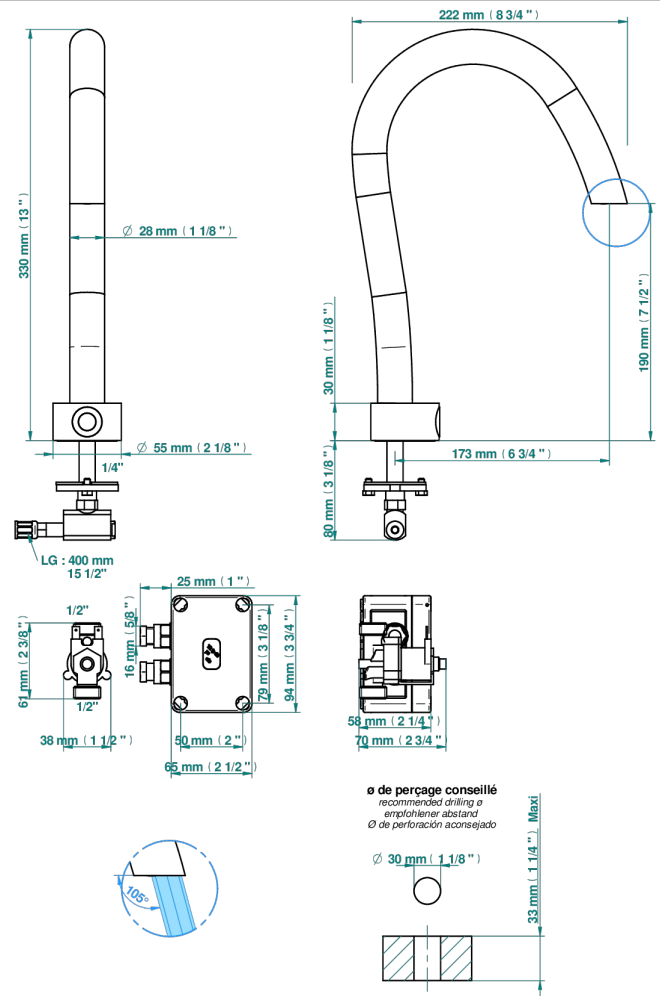

BEYOND CRYSTAL - CRISTAL CLARO

U6F-170IRS

Electronic tap for washbasin with infra-red presence detection, without pop-up waste - mains-powered

THG[®]
PARIS

77144

17/09/2021

CARACTERÍSTICAS

- ACS : 21ACCLY484

ESTÁNDAR

PRODUCTOS RELACIONADOS

- Ref. G00-5999 Concealed wall mounted 1/2" Thermostatic mixer
- Ref. U6F-6532 Monomando con cartucho progresivo

ACABADOS DISPONIBLES

Cerámica negra mate - D30
 Cromo - A02
 Cromo / dorado - G02
 Cromo mate - C02
 Dorado - F01
 Dorado mate - F07