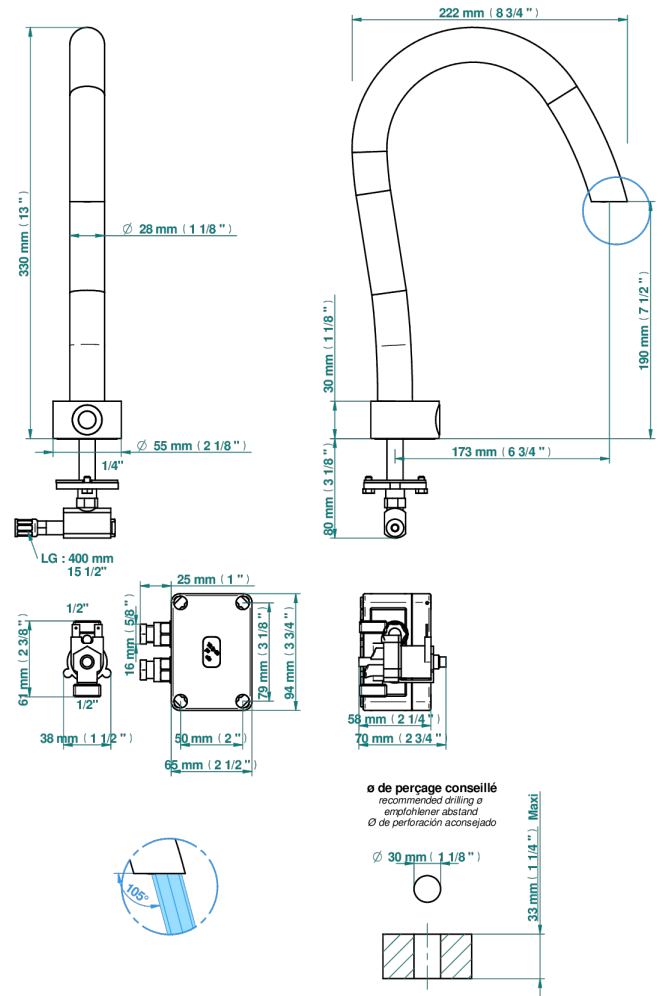

BEYOND CRYSTAL, KRISTALL KLAR

U6F-170IRS

Electronic tap for washbasin with infra-red presence detection, without pop-up waste - mains-powered

THG[®]
PARIS

77144

17/09/2021

EIGENSCHAFTEN

- ACS : 21ACCLY484

ZERTIFIZIERUNGEN

ÄHNLICHE PRODUKTE

- Ref. G00-5999 Concealed wall mounted 1/2" Thermostatic mixer
- Ref. U6F-6532 Einhebelmischer zur Standmontage mit Bedienungsriff passend zur Serie

VERFÜGBARE OBERFLÄCHEN