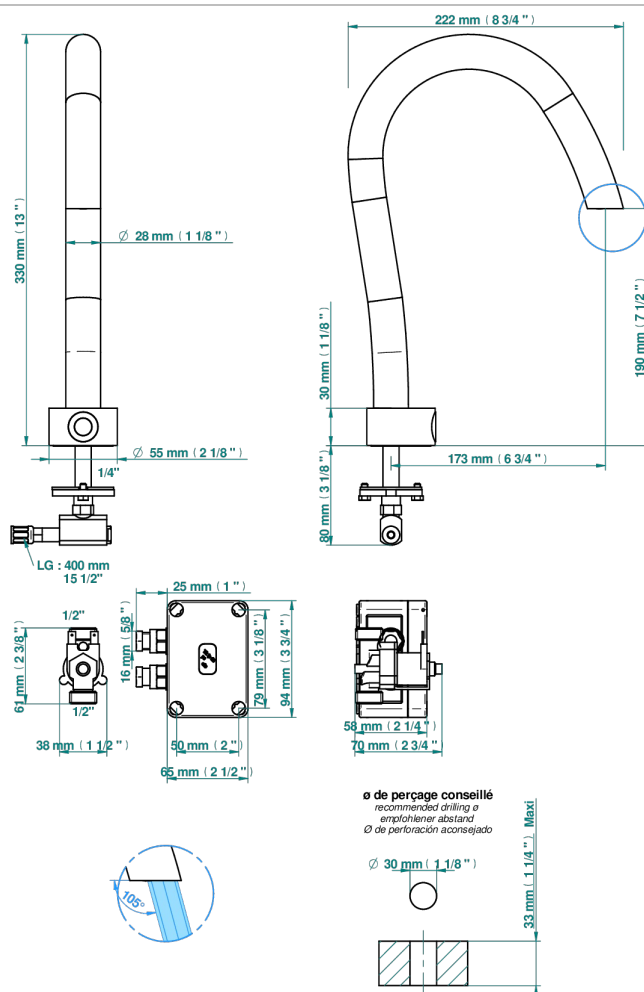

BEYOND CRYSTAL С ПРОЗРАЧНЫМ ХРУСТАЛЕМ

U6F-170IRS

THG[®]
PARIS

Electronic tap for washbasin with infra-red presence detection, without pop-up waste - mains-powered

77144

17/09/2021

ХАРАКТЕРИСТИКИ

- ACS : 21ACCLY484

СТАНДАРТЫ

СВЯЗАННЫЕ ТОВАРНЫЕ ПОЗИЦИИ

- Ref. G00-5999 Термостатический смеситель для установки на стену 1/2"
- Ref. U6F-6532 Rim mounted ceramic mixer with progressive cartridge

ДОСТУПНЫЕ ВАРИАНТЫ ПОКРЫТИЙ