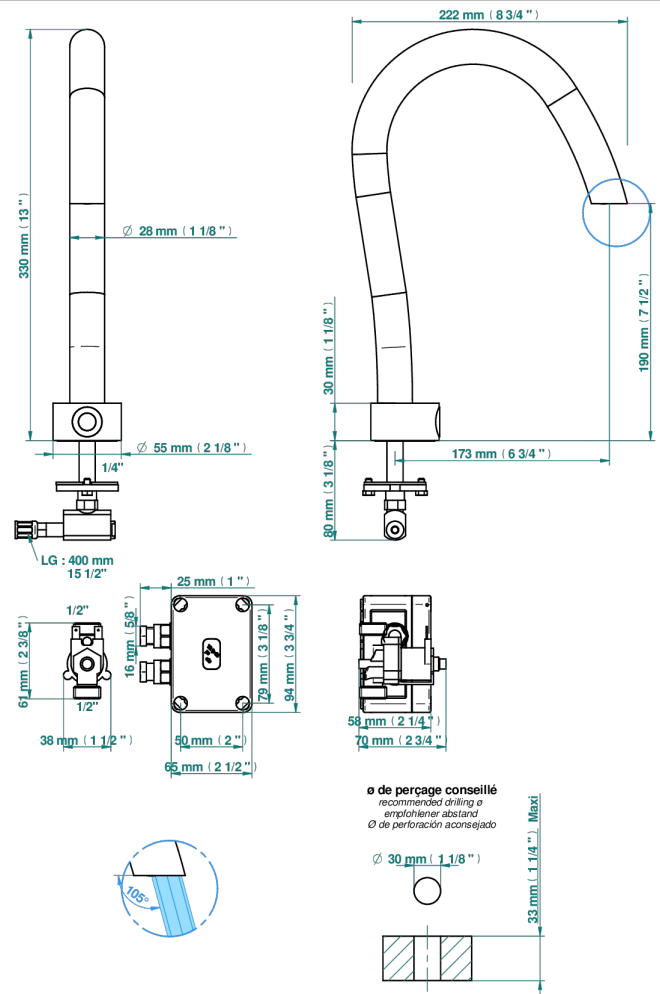

BEYOND CRYSTAL - CRISTAL CLARO

U6F-170IRS

Electronic tap for washbasin with infra-red presence detection, without pop-up waste - mains-powered

THG[®]
PARIS

77144

17/09/2021

CARACTERÍSTICAS

- ACS : 21ACCLY484

ESTÁNDAR

PRODUCTOS RELACIONADOS

- Ref. G00-5999 Concealed wall mounted 1/2" Thermostatic mixer
- Ref. U6F-6532 Monomando con cartucho progresivo

ACABADOS DISPONIBLES

Cerámica negra mate - D30
Cromo - A02
Cromo / dorado - G02
Cromo mate - C02
Dorado - F01
Dorado mate - F07